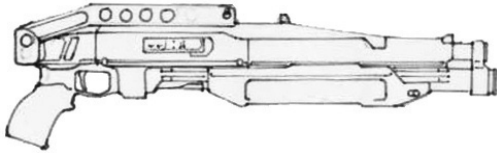

Militech CSH-45	
Type : Fusil à pompe	Munition : CAL10 (5D6/2D6+2/1D6+2)
Précision : 0	Fiabilité : standard
Disponibilité : Commun	Portée : 50 mètres
Dissimulation : Non dissimulable	Prix : 625 eb
Chargeur : 7	Référence : Datafortress 2020
Cadence : 1	Longueur : 84 cm
	Pays : USA
Big, mean, intimidating. The whippet grip and folding stock are nice touches as well.