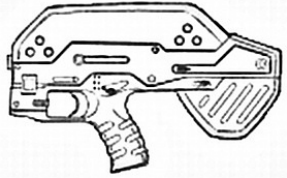

Sebuero C-28	
Type : Pistolet mitrailleur lourd Précision : +2 Disponibilité : Médiocre Dissimulation : Veste Chargeur : 50 Cadence : 2/3/25	Munition : 5,7 mm (3D6 AP) Fiabilité : très bonne Portée : 200 mètres Prix : 880 eb Référence : Cyberpunk 2021 Longueur : 37 cm Pays : Japon
Sebuero adore nous surprendre et avec le C-28 ils n'ont pas raté leur coup. Ce pistolet mitrailleur est conçu à l'inverse du C-25 : le chargeur est, à l'instant du P90, placé en haut de l'arme, et le récupérateur de douille en bas près de la crosse. Malheureusement, s'il surprend dans son design, ses caractéristiques sont exactement les mêmes que celles du C-25.