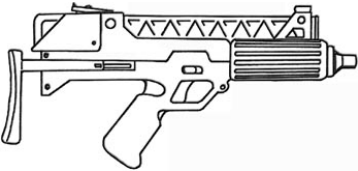

Heckler & Koch MP-2013	
Type : Pistolet mitrailleur lourd	Munition : 10 mm (2D6+3)
Précision : +1	Fiabilité : standard
Disponibilité : Commun	Portée : 150 mètres
Dissimulation : Veste	Prix : 450 eb
Chargeur : 35	Référence : Cyberpunk 2020
Cadence : 2/3/30	Longueur : 31 cm
	Pays : Allemagne