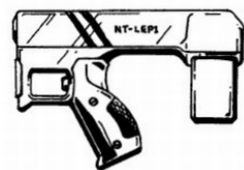

Federated Arms NT-LEP1	
Type : Pistolet mitrailleur lourd	Munition : 10 mm C (2D6+3)
Précision : -1	Fiabilité : standard
Disponibilité : Médiocre	Portée : 50 mètres
Dissimulation : Veste	Prix : 410 eb
Chargeur : 15/30	Référence : Datafortress 2020
Cadence : 2/20	Longueur : 18 cm
	Pays : USA
A part son calibre 10 mm, peu de différence par rapport au P-18. Le chargeur est disponible en version 15 ou 30 balles.