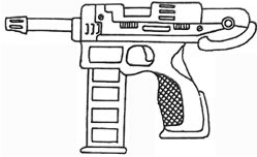

Eagletech Jammer	
Type : Pistolet mitrailleur lourd	Munition : 10 mm (2D6+3)
Précision : 0	Fiabilité : standard
Disponibilité : Médiocre	Portée : 100 mètres
Dissimulation : Veste	Prix : 510 eb
Chargeur : 25	Longueur : 24 cm
Cadence : 2/3/20	Pays : USA
La société EagleTech, spécialisée dans la fabrication des arcs et arbalètes, s'est associée à Federated Arms pour commercialiser ce PM compact et de bonne facture, qui n'a pas encore rencontré le succès qu'on lui souhaitait.