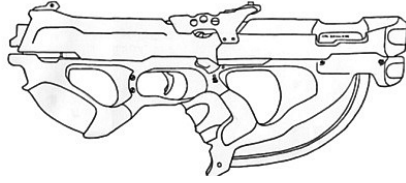

Dai Lung C22Z	
Type : Pistolet mitrailleur lourd	Munition : 11 mm (3D6)
Précision : -1	Fiabilité : standard
Disponibilité : Commun	Portée : 100 mètres
Dissimulation : Manteau	Prix : 380 eb
Chargeur : 25	Référence : Cyberpunk 2021
Cadence : 2/25	Longueur : 56 cm
	Pays : Chine
Lorsque Dai Lung décide de copier un concurrent, il ne fait pas les choses à moitié ! En plus de ressembler fortement au Sebuco C-X, il reprend pratiquement le nom d'un des autres produit de la firme japonaise. Néanmoins malgré un design somme toute réussi, on ne peut guère attendre grand chose d'une arme à un tel prix...