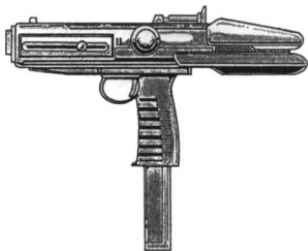

Nova Arms Hodges	
Type : Pistolet mitrailleur lourd	Munition : 11 mm C (3D6+2)
Précision : 0	Fiabilité : standard
Disponibilité : Excellente	Portée : 150 mètres
Dissimulation : Manteau	Prix : 395 eb
Chargeur : 40	Référence : Datafortress 2020
Cadence : 2/20	Longueur : 32 cm
	Pays : USA
An inexpensive and common submachin gun favored with street gangs and third world nations.