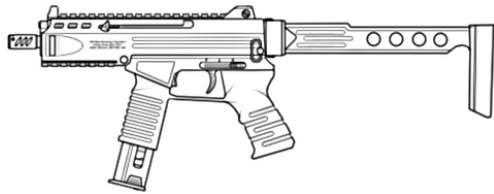

## LES PISTOLETS MITRAILLEURS LOURDS

Contrairement aux armes de poing tirant au coup par coup, les armes 10 mm suivantes peuvent être considérées comme lourdes. J'entend par pistolets mitrailleurs lourds un pistolet mitrailleur que l'on peut difficilement, quand on a une corpulence moyenne, maîtriser en mode automatique en le tenant d'une seule main. Même si certains pistolets mitrailleurs "moyens" de calibre 10 mm sont facilement dissimulables, leur puissance de feu peut être considérée comme élevée. Légalement, comme tous les autres pistolets mitrailleurs, ces armes sont interdites au port.

Arasaka Drummer-Boy	
Type : Pistolet mitrailleur lourd	Munition : 10 mm C (2D6+3)
Précision : -1	Fiabilité : standard
Disponibilité : Commun	Portée : 200 mètres
Dissimulation : Non dissimulable	Prix : 875 eb
Chargeur : 100	Référence : Datafortress 2020
Cadence : 2/3/20	Longueur : 43 cm
	Pays : Japon
Un pistolet mitrailleur assez compact au vu de son chargeur tambour impressionnant.	

Beretta 1010 Machine Pistol	
Type : Pistolet mitrailleur lourd	Munition : 10 mm (2D6+3)
Précision : -2	Fiabilité : standard
Disponibilité : Commun	Portée : 100 mètres
Dissimulation : Manteau	Prix : 475 eb
Chargeur : 30	Référence : Rough Guide to the UK
Cadence : 2/3/15	Longueur : 29 cm
	Pays : Italie
Peut être dissimulée dans une veste, avec un chargeur de 15 balles et en démontant le canon prévu à cet effet. Plutôt imprécis dans sa version de base, le 1010 peut être équipé d'un "quality barrel kit" (200 eb) de chez Australian Ammo, augmentant sa précision à 0, ainsi que d'une visée laser ou d'une connexion superarme.	