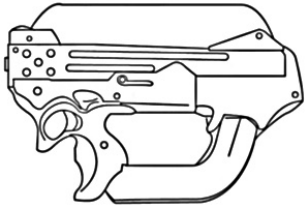

Sebuero C-25	
Type : Pistolet mitrailleur lourd Précision : +2 Disponibilité : Médiocre Dissimulation : Veste Chargeur : 50 Cadence : 2/3/25	Munition : 5,7 mm (3D6 AP) Fiabilité : très bonne Portée : 200 mètres Prix : 860 eb Référence : Cyberpunk 2021 Longueur : 36 cm Pays : Japon
Encore un excellent pistolet mitrailleur produit par Sebuero. Il est équipé d'un récupérateur de douilles et a été conçu pour tirer des munitions HV sans dysfonctionnement (dégâts : 3D6 AP).