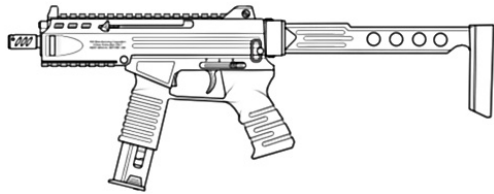

LES PISTOLETS MITRAILLEURS LOURDS

Contrairement aux armes de poing tirant au coup par coup, les armes 10 mm suivantes peuvent être considérées comme lourdes. J'entend par pistolets mitrailleurs lourds un pistolet mitrailleur que l'on peut difficilement, quand on a une corpulence moyenne, maîtriser en mode automatique en le tenant d'une seule main. Même si certains pistolets mitrailleurs "moyens" de calibre 10 mm sont facilement dissimulables, leur puissance de feu peut être considérée comme élevée. Légalement, comme tous les autres pistolets mitrailleurs, ces armes sont interdites au port.

Arasaka Drummer-Boy	
Type : Pistolet mitrailleur lourd	Munition : 10 mm C (2D6+3)
Précision : -1	Fiabilité : standard
Disponibilité : Commun	Portée : 200 mètres
Dissimulation : Non dissimulable	Prix : 875 eb
Chargeur : 100	Référence : Datafortress 2020
Cadence : 2/3/20	Longueur : 43 cm
	Pays : Japon
Un pistolet mitrailleur assez compact au vu de son chargeur tambour impressionnant.	

Beretta 1010 Machine Pistol	
Type : Pistolet mitrailleur lourd	Munition : 10 mm (2D6+3)
Précision : -2	Fiabilité : standard
Disponibilité : Commun	Portée : 100 mètres
Dissimulation : Manteau	Prix : 475 eb
Chargeur : 30	Référence : Rough Guide to the UK
Cadence : 2/3/15	Longueur : 29 cm
	Pays : Italie
Peut être dissimulée dans une veste, avec un chargeur de 15 balles et en démontant le canon prévu à cet effet. Plutôt imprécis dans sa version de base, le 1010 peut être équipé d'un "quality barrel kit" (200 eb) de chez Australian Ammo, augmentant sa précision à 0, ainsi que d'une visée laser ou d'une connexion superarme.	