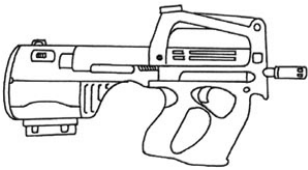

Espinoza Shark	
Type : Pistolet mitrailleur lourd	Munition : .41AE (2D6+3)
Précision : -1	Fiabilité : faible
Disponibilité : Excellente	Portée : 150 mètres
Dissimulation : Veste	Prix : 250 eb
Chargeur : 35	Longueur : 32 cm
Cadence : 25	Pays : Brésil
Un PM en polymères bien en dessous des critères occidentaux, qui fait néanmoins fureur en Amérique du Sud grâce à son faible coût. Dans certains pays comme le Pérou ou la Bolivie, il équipe les forces de police.