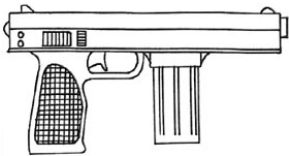

Federated Arms Mini 10	
Type : Pistolet mitrailleur lourd	Munition : 10 mm (2D6+3)
Précision : -1	Fiabilité : très bonne
Disponibilité : Commun	Portée : 75 mètres
Dissimulation : Veste	Prix : 325 eb
Chargeur : 15	Longueur : 25 cm
Cadence : 2/3	Pays : USA
Federated Arms commercialisa ce PM en 2013. Il se caractérise par une apparence dénudée, un boîtier rectangulaire et un chargeur droit devant la poignée. On lui reconnaît une bonne conception, digne des standards japonais.