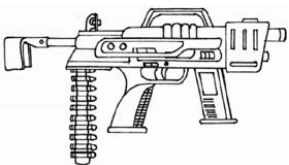

Daewoo 11 mm Mitsumi	
Type : Pistolet mitrailleur lourd	Munition : 11 mm (3D6)
Précision : 0	Fiabilité : standard
Disponibilité : Médiocre	Portée : 200 mètres
Dissimulation : Manteau	Prix : 850 eb
Chargeur : bande de 100 ou plus	Longueur : 39 cm, crosse repliée
Cadence : 2/3/30	Pays : Japon
Une véritable mitrailleuse légère au format d'un PM lourd. Son alimentation par bande lui fournissant un nombre de munitions impressionnant, le Daewoo peut raisonnablement tirer pendant 10 secondes de suite (3 rounds), après quoi la chaleur dégagée à tendance à l'enrayer.