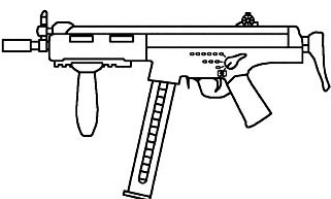

Heckler & Koch MPK-11 Standard	
Type : Pistolet mitrailleur très lourd	Munition : 12 mm (4D6+1)
Précision : 0	Fiabilité : standard
Disponibilité : Commun	Portée : 200 mètres
Dissimulation : Manteau	Prix : 700 eb
Chargeur : 30	Référence : Cyberpunk 2020
Cadence : 2/3/20	Longueur : 51 cm, crosse repliée
	Pays : Allemagne
La version classique du célèbre PM allemand.