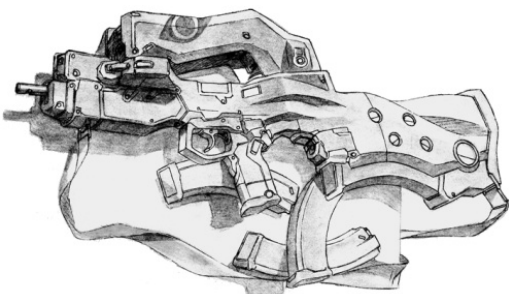

LES PISTOLETS MITRAILLEURS TRES LOURDS

Les pistolets mitrailleurs lourds ont fleuri après les années 2000, sans doutes à cause de l'apparition des armures personnelles légères. Ils y ont perdu en dissimulation et nécessitent une solide poigne pour être maîtrisés car ils ont souvent de puissance de feu équivalente à celle des fusils d'assaut du siècle dernier. Les pistolets mitrailleurs lourds équipent les forces de police, les commandos de l'armée et surtout les milices corporatistes.

Arasaka MZ-045	
Type : Pistolet mitrailleur très lourd	Munition : 12 mm (4D6+1)
Précision : -2	Fiabilité : standard
Disponibilité : Rare	Portée : 150 mètres
Dissimulation : Manteau	Prix : 815 eb
Chargeur : 25	Référence : Datafortress 2020
Cadence : 2/3/25	Longueur : 32 cm
	Pays : Japon
Même la crosse rétractible ne peut faire grand chose pour la précision de ce pistolet mitrailleur lourd. Néanmoins il vaut mieux avoir cette arme entre les mains que pointer contre vous, ses dommages étant dévastateurs.	

Arasaka UR-42	
Type : Pistolet mitrailleur très lourd	Munition : 12 mm C (4D6+4)
Précision : +2	Fiabilité : très bonne
Disponibilité : Médiocre	Portée : 250 mètres
Dissimulation : Non dissimulable	Prix : 1125 eb
Chargeur : 30	Référence : Datafortress 2020
Cadence : 2/3/30	Longueur : 68 cm
	Pays : Japon
Another high caliber submachine gun, this one from Arasaka. An excellent weapon firing 12 mm ammunition at 600 rounds per minute. And with caseless ammunition you leave no evidence behind.