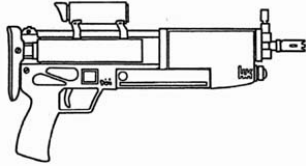

Heckler & Koch MPK-20	
Type : Pistolet mitrailleur très lourd	Munition : 12 mm RE (4D6+1 AP, dégâts à la chair doublés)
Précision : +1	Fiabilité : standard
Disponibilité : Médiocre	Portée : 200 mètres
Dissimulation : Manteau	Prix : 1150 eb
Chargeur : 20	Référence : Rough Guide to the UK
Cadence : 2/3/20	Longueur : 43 cm, crosse repliée
	Pays : Allemagne