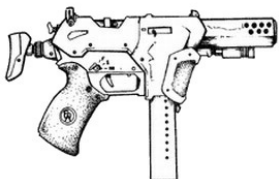

LES PISTOLETS MITRAILLEURS TRES LOURDS

Les pistolets mitrailleurs lourds ont fleuri après les années 2000, sans doutes à cause de l'apparition des armures personnelles légères. Ils y ont perdu en dissimulation et nécessitent une solide poigne pour être maîtrisés car ils ont souvent de puissance de feu équivalente à celle des fusils d'assaut du siècle dernier. Les pistolets mitrailleurs lourds équipent les forces de police, les commandos de l'armée et surtout les milices corporatistes.

Arasaka MZ-045	
Type : Pistolet mitrailleur très lourd	Munition : 12 mm (4D6+1)
Précision : -2	Fiabilité : standard
Disponibilité : Rare	Portée : 150 mètres
Dissimulation : Manteau	Prix : 815 eb
Chargeur : 25	Référence : Datafortress 2020
Cadence : 2/3/25	Longueur : 32 cm
	Pays : Japon
Même la crosse rétractible ne peut faire grand chose pour la précision de ce pistolet mitrailleur lourd. Néanmoins il vaut mieux avoir cette arme entre les mains que pointer contre vous, ses dommages étant dévastateurs.	