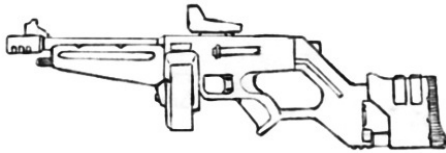

Thompson M2020	
Type : Pistolet mitrailleur lourd	Munition : 11 mm C (3D6+2)
Précision : +2	Fiabilité : très bonne
Disponibilité : Commun	Portée : 250 mètres
Dissimulation : Non dissimulable	Prix : 1120 eb
Chargeur : 50 (tambour)	Référence : Cyberpunk 2021
Cadence : 2/3/25	Longueur : 64 cm
	Pays : USA
Successeur de la fameuse Thompson M1A1, cette version bénéficie d'un calibre moderne et d'un design revisité.