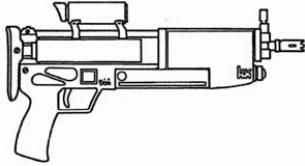

Heckler & Koch MPK-20	
Type : Pistolet mitrailleur très lourd	Munition : 12 mm RE (4D6+1 AP, dégâts à la chair doublés)
Précision : +1	Fiabilité : standard
Disponibilité : Médiocre	Portée : 200 mètres
Dissimulation : Manteau	Prix : 1150 eb
Chargeur : 20	Référence : Rough Guide to the UK
Cadence : 2/3/20	Longueur : 43 cm, crosse repliée
	Pays : Allemagne