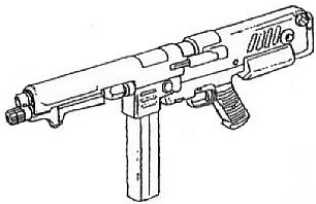

Militech MMP-80	
Type : Pistolet mitrailleur très lourd	Munition : 12 mm (4D6+1)
Précision : +1	Fiabilité : standard
Disponibilité : Médiocre	Portée : 200 mètres
Dissimulation : Non dissimulable	Prix : 1275 eb
Chargeur : 30	Référence : Datafortress 2020
Cadence : 2/3/10	Longueur : 55 cm
	Pays : USA
A huge gun firing the enormously powerful 12 mm round. This weapon is capable of taking down almost anything, and if your enemy sees he will probably be so intimidated you won't have to fire a shot, which is good, because at the price of 12 mm ammo you don't want to waste money unnecessarily.