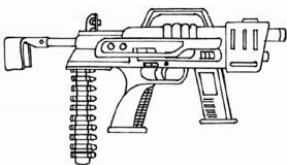

Daewoo 11 mm Mitsumi	
Type : Pistolet mitrailleur lourd	Munition : 11 mm (3D6)
Précision : 0	Fiabilité : standard
Disponibilité : Médiocre	Portée : 200 mètres
Dissimulation : Manteau	Prix : 850 eb
Chargeur : bande de 100 ou plus	Longueur : 39 cm, crosse repliée
Cadence : 2/3/30	Pays : Japon
Une véritable mitrailleuse légère au format d'un PM lourd. Son alimentation par bande lui fournissant un nombre de munitions impressionnant, le Daewoo peut raisonnablement tirer pendant 10 secondes de suite (3 rounds), après quoi la chaleur dégagée a tendance à l'enrayer.