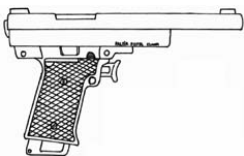

Paltik Pistol	
Type : Pistolet mitrailleur très lourd	Munition : 12 mm (4D6+1)
Précision : 0	Fiabilité : standard
Disponibilité : Médiocre	Portée : 50 mètres
Dissimulation : Veste	Prix : 620 eb
Chargeur : 10	Référence : Pacific Rim
Cadence : 1/5	Longueur : 27 cm
	Pays : Malaisie
Un "petit" PM difficilement contrôlable. Réservé aux hommes "à poigne" (CON >8).