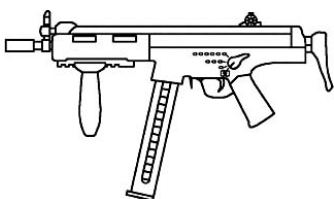

Heckler & Koch MPK-11 Standard	
Type : Pistolet mitrailleur très lourd	Munition : 12 mm (4D6+1)
Précision : 0	Fiabilité : standard
Disponibilité : Commun	Portée : 200 mètres
Dissimulation : Manteau	Prix : 700 eb
Chargeur : 30	Référence : Cyberpunk 2020
Cadence : 2/3/20	Longueur : 51 cm, crosse repliée
	Pays : Allemagne
La version classique du célèbre PM allemand.