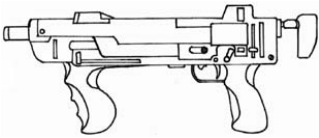

Sternmeyer DP11A	
Type : Pistolet mitrailleur lourd	Munition : .357P (4D6)
Précision : +1	Fiabilité : très bonne
Disponibilité : Médiocre	Portée : 200 mètres
Dissimulation : Manteau	Prix : 2190 eb
Chargeur : 40	Longueur : 45 cm, crosse repliée
Cadence : 2/3/variable	Pays : Allemagne
Spécial : cette arme originale possède la particularité d'être doté d'un système de sélection permettant de choisir la cadence de tir entre 10 et 30 et la puissance de feu entre 2D6 et 5D6. Le déchargement de la batterie ($300, 150 coups en moyenne) dépend évidemment du type d'utilisation. Pour le moment, le DP11A est une arme de luxe, rare et nécessitant un entretien minutieux, mais préfigure les PMs des années 2030.