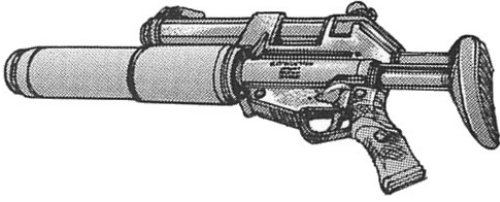

Sebuero Para	
Type : Pistolet mitrailleur très lourd	Munition : 10 mm C (2D6+3)
Précision : +1 / +2 (avec superarme)	Fiabilité : très bonne
Disponibilité : Rare	Portée : 250 mètres
Dissimulation : Manteau	Prix : 980 eb
Chargeur : 50 (chargeur hélicoïdal)	Référence : Cyberpunk 2021
Cadence : 2/3/25	Longueur : 42 cm, crosse repliée
	Pays : Japon
Le Para a deux particularité, un chargeur hélicoïdal de grande capacité et surtout un impressionnant silencieux qui lui permet de tirer en rafale sans faire de bruit.