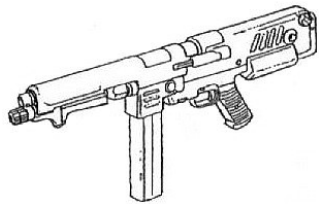

Militech MMP-80	
Type : Pistolet mitrailleur très lourd	Munition : 12 mm (4D6+1)
Précision : +1	Fiabilité : standard
Disponibilité : Médiocre	Portée : 200 mètres
Dissimulation : Non dissimulable	Prix : 1275 eb
Chargeur : 30	Référence : Datafortress 2020
Cadence : 2/3/10	Longueur : 55 cm
	Pays : USA
A huge gun firing the enormously powerful 12 mm round. This weapon is capable of taking down almost anything, and if your enemy sees he will probably be so intimidated you won't have to fire a shot, which is good, because at the price of 12 mm ammo you don't want to waste money unnecessarily.