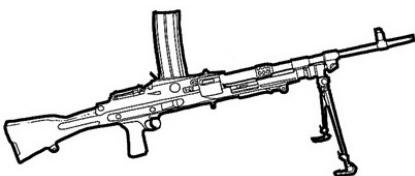

LES MITRAILLEUSES LEGERES CONTEMPORAINES

Ah, les mitrailleuses, source de délires et de fantasmes chez tous les nostalgiques des films en série américains peuplés d'acteurs sévèrement burnés. Les mitrailleuses légères sont des armes d'usage exclusivement militaire (la loi fédérale de 1999 interdit leur possession aux civils) pouvant être portées par un fantassin (quelquefois avec peine). Un second homme est souvent nécessaire pour transporter les bandes de munition. Elles ont pour but d'effectuer des tirs de support, qui font baisser la tête à l'ennemi et compensent un manque évident de précision lors d'un tir en longues rafales par une profusion de projectiles envoyés en direction de l'adversaire. Les mitrailleuses s'utilisent dans une position couchée, sur bipied. Si le tireur est debout ou accroupi, leur portée ne signifie plus grand chose. A utiliser donc à courte portée si vous voulez vraiment jouer les Rambos.

6P41 Pecheneg	
Type : Mitrailleuse légère	Munition : 7,62x54 mm (6D6)
Précision : +1	Fiabilité : très bonne
Disponibilité : Médiocre	Portée : 550 mètres
Dissimulation : Non dissimulable	Prix : 830 eb
Chargeur : boîte de 200 ou bande	Référence : Cyberpunk 2021
Cadence : 2/40	Longueur : 120 cm
	Pays : Russie
En plus de son design avancé, le Pecheneg a comme principale caractéristique un nouveau canon long pour une meilleure précision. Des lunettes spéciales peuvent facilement être montées, comme une lunette de vision nocturne ou infrarouge. Le bipied est livré en standard.	

Beretta AS70-90	
Type : Mitrailleuse légère	Munition : 5,56 (4D6)
Précision : 0	Fiabilité : standard
Disponibilité : Médiocre	Portée : 500 mètres
Dissimulation : Non dissimulable	Prix : 710 eb
Chargeur : 30	Référence : Cyberpunk 2021
Cadence : 2/30	Longueur : 100 cm
	Pays : Italie
L'AS70-90 est dérivé du fusil d'assaut AR70-90 et utilise un système similaire à part sa culasse ouverte pour le tir de support.	