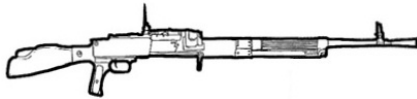

Norinco Type 67	
Type : Mitrailleuse légère	Munition : 7,62x54 mm (6D6)
Précision : -1	Fiabilité : standard
Disponibilité : Médiocre	Portée : 500 mètres
Dissimulation : Non dissimulable	Prix : 770 eb
Chargeur : bande de 100 ou 250	Référence : Cyberpunk 2021
Cadence : 2/30	Longueur : 134 cm
	Pays : Chine