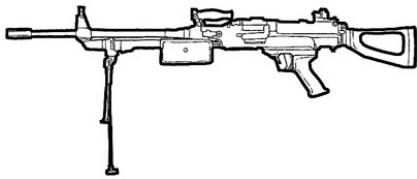

Vektor Mini SS	
Type : Mitrailleuse légère	Munition : 5,56 (4D6)
Précision : 0	Fiabilité : standard
Disponibilité : Commun	Portée : 500 mètres
Dissimulation : Non dissimulable	Prix : 750 eb
Chargeur : bande de 100	Référence : Cyberpunk 2021
Cadence : 2/30	Longueur : 100 cm
	Pays : Afrique du Sud