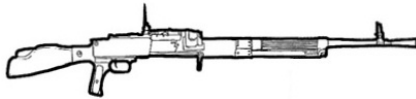

Norinco Type 67	
Type : Mitrailleuse légère	Munition : 7,62x54 mm (6D6)
Précision : -1	Fiabilité : standard
Disponibilité : Médiocre	Portée : 500 mètres
Dissimulation : Non dissimulable	Prix : 770 eb
Chargeur : bande de 100 ou 250	Référence : Cyberpunk 2021
Cadence : 2/30	Longueur : 134 cm
	Pays : Chine