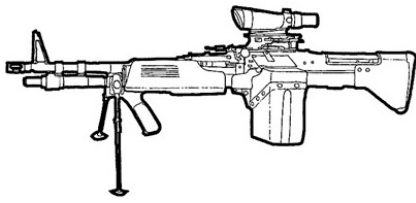

M60E4	
Type : Mitrailleuse légère	Munition : 7,62N (5D6+2)
Précision : +2	Fiabilité : très bonne
Disponibilité : Commun	Portée : 650 mètres
Dissimulation : Non dissimulable	Prix : 850 eb
Chargeur : boîte de 100	Référence : Cyberpunk 2021
Cadence : 2/25	Longueur : 107 cm
	Pays : USA
Version plus récente et améliorée de l'antique M60.