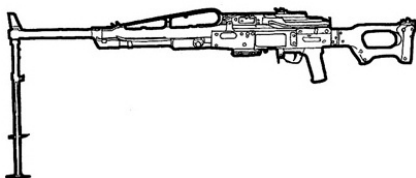

## LES MITRAILLEUSES LEGERES CONTEMPORAINES

Ah, les mitrailleuses, source de délires et de fantasmes chez tous les nostalgiques des films en série américains peuplés d'acteurs sévèrement burnés. Les mitrailleuses légères sont des armes d'usage exclusivement militaire (la loi fédérale de 1999 interdit leur possession aux civils) pouvant être portées par un fantassin (quelquefois avec peine). Un second homme est souvent nécessaire pour transporter les bandes de munition. Elles ont pour but d'effectuer des tirs de support, qui font baisser la tête à l'ennemi et compensent un manque évident de précision lors d'un tir en longues rafales par une profusion de projectiles envoyés en direction de l'adversaire. Les mitrailleuses s'utilisent dans une position couchée, sur bipied. Si le tireur est debout ou accroupi, leur portée ne signifie plus grand chose. A utiliser donc à courte portée si vous voulez vraiment jouer les Rambos.

6P41 Pecheneg	
Type : Mitrailleuse légère	Munition : 7,62x54 mm (6D6)
Précision : +1	Fiabilité : très bonne
Disponibilité : Médiocre	Portée : 550 mètres
Dissimulation : Non dissimulable	Prix : 830 eb
Chargeur : boîte de 200 ou bande	Référence : Cyberpunk 2021
Cadence : 2/40	Longueur : 120 cm
	Pays : Russie
En plus de son design avancé, le Pecheneg a comme principale caractéristique un nouveau canon long pour une meilleure précision. Des lunettes spéciales peuvent facilement être montées, comme une lunette de vision nocturne ou infrarouge. Le bipied est livré en standard.	