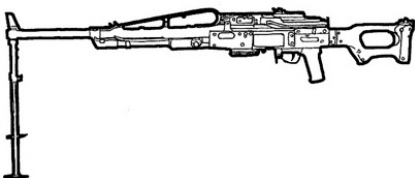

LES MITRAILLEUSES LEGERES CONTEMPORAINES

Ah, les mitrailleuses, source de délires et de fantasmes chez tous les nostalgiques des films en série américains peuplés d'acteurs sévèrement burnés. Les mitrailleuses légères sont des armes d'usage exclusivement militaire (la loi fédérale de 1999 interdit leur possession aux civils) pouvant être portées par un fantassin (quelquefois avec peine). Un second homme est souvent nécessaire pour transporter les bandes de munition. Elles ont pour but d'effectuer des tirs de support, qui font baisser la tête à l'ennemi et compensent un manque évident de précision lors d'un tir en longues rafales par une profusion de projectiles envoyés en direction de l'adversaire. Les mitrailleuses s'utilisent dans une position couchée, sur bipied. Si le tireur est debout ou accroupi, leur portée ne signifie plus grand chose. A utiliser donc à courte portée si vous voulez vraiment jouer les Rambos.

6P41 Pecheneg	
Type : Mitrailleuse légère	Munition : 7,62x54 mm (6D6)
Précision : +1	Fiabilité : très bonne
Disponibilité : Médiocre	Portée : 550 mètres
Dissimulation : Non dissimulable	Prix : 830 eb
Chargeur : boîte de 200 ou bande	Référence : Cyberpunk 2021
Cadence : 2/40	Longueur : 120 cm
	Pays : Russie
En plus de son design avancé, le Pecheneg a comme principale caractéristique un nouveau canon long pour une meilleure précision. Des lunettes spéciales peuvent facilement être montées, comme une lunette de vision nocturne ou infrarouge. Le bipied est livré en standard.	