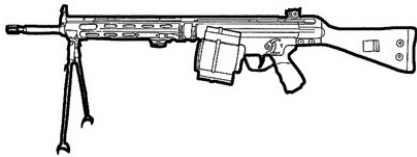

Heckler & Koch HK 11E	
Type : Mitrailleuse légère	Munition : 7,62N (5D6+2)
Précision : +1	Fiabilité : très bonne
Disponibilité : Rare	Portée : 500 mètres
Dissimulation : Non dissimulable	Prix : 850 eb
Chargeur : 30 / boîte de 50	Référence : Cyberpunk 2021
Cadence : 2/20	Longueur : 102 cm
	Pays : Allemagne
Le HK11E est une arme de support acceptant soit les chargeurs standards de H&K soit des boîtes de 50 munitions. Il possède un système de changement rapide de canon ainsi qu'un bipied.