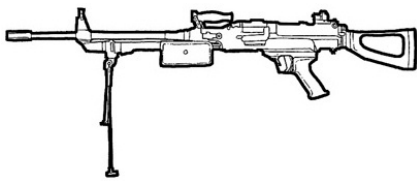

Vektor Mini SS	
Type : Mitrailleuse légère	Munition : 5,56 (4D6)
Précision : 0	Fiabilité : standard
Disponibilité : Commun	Portée : 500 mètres
Dissimulation : Non dissimulable	Prix : 750 eb
Chargeur : bande de 100	Référence : Cyberpunk 2021
Cadence : 2/30	Longueur : 100 cm
	Pays : Afrique du Sud