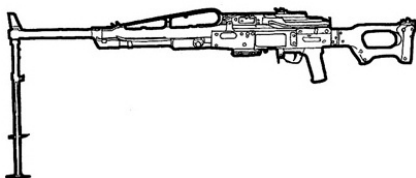

LES MITRAILLEUSES LEGERES CONTEMPORAINES

Ah, les mitrailleuses, source de délires et de fantasmes chez tous les nostalgiques des films en série américains peuplés d'acteurs sévèrement burnés. Les mitrailleuses légères sont des armes d'usage exclusivement militaire (la loi fédérale de 1999 interdit leur possession aux civils) pouvant être portées par un fantassin (quelquefois avec peine). Un second homme est souvent nécessaire pour transporter les bandes de munition. Elles ont pour but d'effectuer des tirs de support, qui font baisser la tête à l'ennemi et compensent un manque évident de précision lors d'un tir en longues rafales par une profusion de projectiles envoyés en direction de l'adversaire. Les mitrailleuses s'utilisent dans une position couchée, sur bipied. Si le tireur est debout ou accroupi, leur portée ne signifie plus grand chose. A utiliser donc à courte portée si vous voulez vraiment jouer les Rambos.

6P41 Pecheneg	
Type : Mitrailleuse légère	Munition : 7,62x54 mm (6D6)
Précision : +1	Fiabilité : très bonne
Disponibilité : Médiocre	Portée : 550 mètres
Dissimulation : Non dissimulable	Prix : 830 eb
Chargeur : boîte de 200 ou bande	Référence : Cyberpunk 2021
Cadence : 2/40	Longueur : 120 cm
	Pays : Russie
En plus de son design avancé, le Pecheneg a comme principale caractéristique un nouveau canon long pour une meilleure précision. Des lunettes spéciales peuvent facilement être montées, comme une lunette de vision nocturne ou infrarouge. Le bipied est livré en standard.	