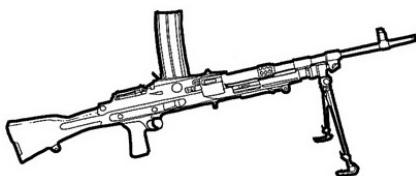

## LES MITRAILLEUSES LEGERES CONTEMPORAINES

Ah, les mitrailleuses, source de délires et de fantasmes chez tous les nostalgiques des films en série américains peuplés d'acteurs sévèrement burnés. Les mitrailleuses légères sont des armes d'usage exclusivement militaire (la loi fédérale de 1999 interdit leur possession aux civils) pouvant être portées par un fantassin (quelquefois avec peine). Un second homme est souvent nécessaire pour transporter les bandes de munition. Elles ont pour but d'effectuer des tirs de support, qui font baisser la tête à l'ennemi et compensent un manque évident de précision lors d'un tir en longues rafales par une profusion de projectiles envoyés en direction de l'adversaire. Les mitrailleuses s'utilisent dans une position couchée, sur bipied. Si le tireur est debout ou accroupi, leur portée ne signifie plus grand chose. A utiliser donc à courte portée si vous voulez vraiment jouer les Rambos.

6P41 Pecheneg	
Type : Mitrailleuse légère	Munition : 7,62x54 mm (6D6)
Précision : +1	Fiabilité : très bonne
Disponibilité : Médiocre	Portée : 550 mètres
Dissimulation : Non dissimulable	Prix : 830 eb
Chargeur : boîte de 200 ou bande	Référence : Cyberpunk 2021
Cadence : 2/40	Longueur : 120 cm
	Pays : Russie
En plus de son design avancé, le Pecheneg a comme principale caractéristique un nouveau canon long pour une meilleure précision. Des lunettes spéciales peuvent facilement être montées, comme une lunette de vision nocturne ou infrarouge. Le bipied est livré en standard.	

Beretta AS70-90	
Type : Mitrailleuse légère	Munition : 5,56 (4D6)
Précision : 0	Fiabilité : standard
Disponibilité : Médiocre	Portée : 500 mètres
Dissimulation : Non dissimulable	Prix : 710 eb
Chargeur : 30	Référence : Cyberpunk 2021
Cadence : 2/30	Longueur : 100 cm
	Pays : Italie
L'AS70-90 est dérivé du fusil d'assaut AR70-90 et utilise un système similaire à part sa culasse ouverte pour le tir de support.	