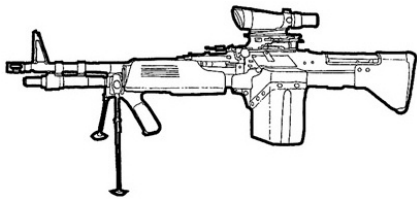

M60E4	
Type : Mitrailleuse légère	Munition : 7,62N (5D6+2)
Précision : +2	Fiabilité : très bonne
Disponibilité : Commun	Portée : 650 mètres
Dissimulation : Non dissimulable	Prix : 850 eb
Chargeur : boîte de 100	Référence : Cyberpunk 2021
Cadence : 2/25	Longueur : 107 cm
	Pays : USA
Version plus récente et améliorée de l'antique M60.