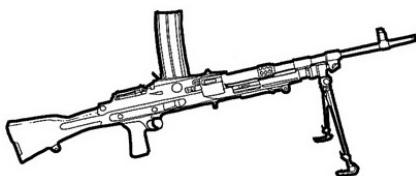

LES MITRAILLEUSES LEGERES CONTEMPORAINES

Ah, les mitrailleuses, source de délires et de fantasmes chez tous les nostalgiques des films en série américains peuplés d'acteurs sévèrement burnés. Les mitrailleuses légères sont des armes d'usage exclusivement militaire (la loi fédérale de 1999 interdit leur possession aux civils) pouvant être portées par un fantassin (quelquefois avec peine). Un second homme est souvent nécessaire pour transporter les bandes de munition. Elles ont pour but d'effectuer des tirs de support, qui font baisser la tête à l'ennemi et compensent un manque évident de précision lors d'un tir en longues rafales par une profusion de projectiles envoyés en direction de l'adversaire. Les mitrailleuses s'utilisent dans une position couchée, sur bipied. Si le tireur est debout ou accroupi, leur portée ne signifie plus grand chose. A utiliser donc à courte portée si vous voulez vraiment jouer les Rambos.

6P41 Pecheneg	
Type : Mitrailleuse légère	Munition : 7,62x54 mm (6D6)
Précision : +1	Fiabilité : très bonne
Disponibilité : Médiocre	Portée : 550 mètres
Dissimulation : Non dissimulable	Prix : 830 eb
Chargeur : boîte de 200 ou bande	Référence : Cyberpunk 2021
Cadence : 2/40	Longueur : 120 cm
	Pays : Russie
En plus de son design avancé, le Pecheneg a comme principale caractéristique un nouveau canon long pour une meilleure précision. Des lunettes spéciales peuvent facilement être montées, comme une lunette de vision nocturne ou infrarouge. Le bipied est livré en standard.	

Beretta AS70-90	
Type : Mitrailleuse légère	Munition : 5,56 (4D6)
Précision : 0	Fiabilité : standard
Disponibilité : Médiocre	Portée : 500 mètres
Dissimulation : Non dissimulable	Prix : 710 eb
Chargeur : 30	Référence : Cyberpunk 2021
Cadence : 2/30	Longueur : 100 cm
	Pays : Italie
L'AS70-90 est dérivé du fusil d'assaut AR70-90 et utilise un système similaire à part sa culasse ouverte pour le tir de support.	