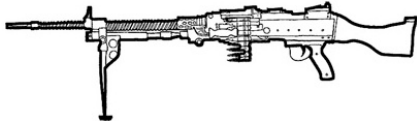

Sumitomo Type 62 GPMG	
Type : Mitrailleuse légère	Munition : 7,62N (5D6+2)
Précision : 0	Fiabilité : très bonne
Disponibilité : Rare	Portée : 500 mètres
Dissimulation : Non dissimulable	Prix : 760 eb
Chargeur : bande de 100	Référence : Cyberpunk 2021
Cadence : 2/25	Longueur : 120 cm
	Pays : Japon
La Type 62 General Purpose Machine Gun a été développée au début des années 60 et adoptée par les Forces d'Autodéfense Japonaises (JSDF) en 1962. Elle est encore utilisée par la JSDF et n'a jamais été exportée en dehors du Japon.