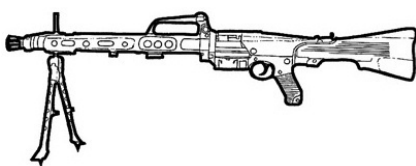

CETME Ameli	
Type : Mitrailleuse légère	Munition : 5,56 (4D6)
Précision : 0	Fiabilité : standard
Disponibilité : Médiocre	Portée : 500 mètres
Dissimulation : Non dissimulable	Prix : 760 eb
Chargeur : bande de 200	Référence : Cyberpunk 2021
Cadence : 2/50	Longueur : 90 cm
	Pays : Espagne