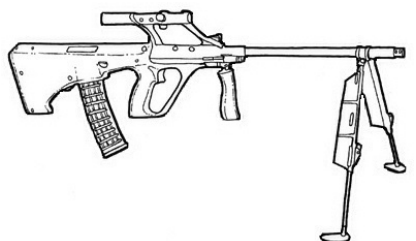

Steyr Aug Hbar	
Type : Mitrailleuse légère	Munition : 5,56 (4D6)
Précision : +2	Fiabilité : très bonne
Disponibilité : Médiocre	Portée : 600 mètres
Dissimulation : Non dissimulable	Prix : 975 eb
Chargeur : 30/42	Référence : Cyberpunk 2021
Cadence : 2/30	Longueur : 90 cm
	Pays : Autriche
L'AUG HBAR reprend le design standard de l'AUG en lui ajoutant un canon plus long, un frein de bouche et un bipied repliable. L'arme utilise une culasse fermée commune à ses origines mais pouvant être remplacée par une culasse ouverte pour le tir de