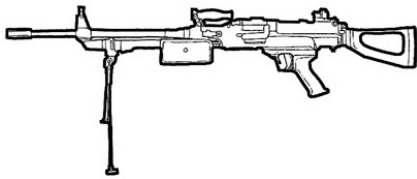

Vektor Mini SS	
Type : Mitrailleur légère	Munition : 5,56 (4D6)
Précision : 0	Fiabilité : standard
Disponibilité : Commun	Portée : 500 mètres
Dissimulation : Non dissimulable	Prix : 750 eb
Chargeur : bande de 100	Référence : Cyberpunk 2021
Cadence : 2/30	Longueur : 100 cm
	Pays : Afrique du Sud