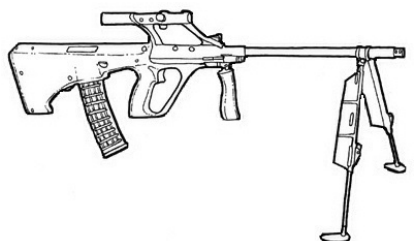

Steyr Aug Hbar	
Type : Mitrailleuse légère	Munition : 5,56 (4D6)
Précision : +2	Fiabilité : très bonne
Disponibilité : Médiocre	Portée : 600 mètres
Dissimulation : Non dissimulable	Prix : 975 eb
Chargeur : 30/42	Référence : Cyberpunk 2021
Cadence : 2/30	Longueur : 90 cm
	Pays : Autriche
L'AUG HBAR reprend le design standard de l'AUG en lui ajoutant un canon plus long, un frein de bouche et un bipied repliable. L'arme utilise une culasse fermée commune à ses origines mais pouvant être remplacée par une culasse ouverte pour le tir de