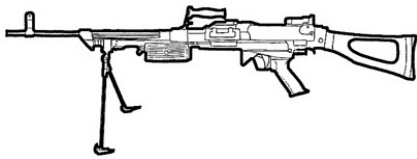

Vektor SS-77	
Type : Mitrailleur légère	Munition : 7,62N (5D6+2)
Précision : +1	Fiabilité : standard
Disponibilité : Commun	Portée : 600 mètres
Dissimulation : Non dissimulable	Prix : 780 eb
Chargeur : bande de 100	Référence : Cyberpunk 2021
Cadence : 2/30	Longueur : 116 cm
	Pays : Afrique du Sud