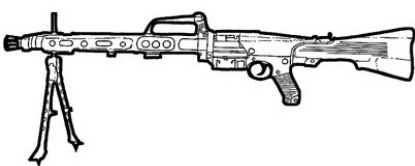

CETME Ameli	
Type : Mitrailleuse légère	Munition : 5,56 (4D6)
Précision : 0	Fiabilité : standard
Disponibilité : Médiocre	Portée : 500 mètres
Dissimulation : Non dissimulable	Prix : 760 eb
Chargeur : bande de 200	Référence : Cyberpunk 2021
Cadence : 2/50	Longueur : 90 cm
	Pays : Espagne