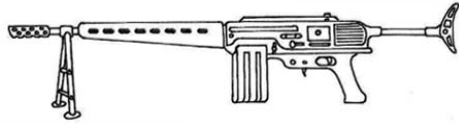

Militech M-232 Squad Assault	
Type : Mitrailleur légère	Munition : 5,56C (5D6)
Précision : 0	Fiabilité : très bonne
Disponibilité : Médiocre	Portée : 600 mètres
Dissimulation : Non dissimulable	Prix : 1000 eb
Chargeur : 100 (bande) ou 30 (chargeur)	Référence : Home of the Brave
Cadence : 2/3/20	Longueur : 125 cm
	Pays : USA