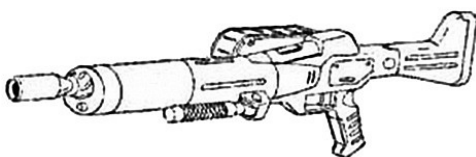

CCMC MGR-42	
Type : Mitrailleuse légère	Munition : 7,62C (6D6+2)
Précision : +1	Fiabilité : standard
Disponibilité : Commun	Portée : 600 mètres
Dissimulation : Non dissimulable	Prix : 975 eb
Chargeur : 80 / bande de 100	Référence : Datafortress 2020
Cadence : 2/3/25	Longueur : 106 cm
	Pays : Chine
A chinese military machinegun, the folding foregrip is a nice touch. Able to accept an 80 round magazine or belt fed ammunition.