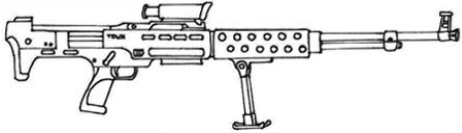

Towa Type 8 Medium Machine Gun	
Type : Mitrailleuse légère	Munition : 7,62C (6D6+2)
Précision : +1	Fiabilité : très bonne
Disponibilité : Médiocre	Portée : 800 mètres
Dissimulation : Non dissimulable	Prix : 2500 eb
Chargeur : chargeur de 200 ou bande de 1000	Référence : Pacific Rim
Cadence : 2/3/30	Longueur : 126 cm
	Pays : Japon