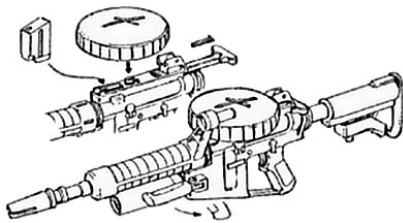

Colt MG-678	
Type : Mitrailleur légère	Munition : 5,56C (5D6)
Précision : +1	Fiabilité : standard
Disponibilité : Commun	Portée : 400 mètres
Dissimulation : Non dissimulable	Prix : 625 eb
Chargeur : 100	Référence : Datafortress 2020
Cadence : 2/20	Longueur : 92 cm
	Pays : USA
Dotée d'un bon design et d'une maintenance aisée, cette mitrailleur conçue par Colt accepte également des chargeurs de 30 balles ou des bandes.