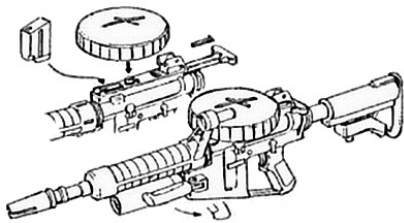

Colt MG-678	
Type : Mitrailleur légère	Munition : 5,56C (5D6)
Précision : +1	Fiabilité : standard
Disponibilité : Commun	Portée : 400 mètres
Dissimulation : Non dissimulable	Prix : 625 eb
Chargeur : 100	Référence : Datafortress 2020
Cadence : 2/20	Longueur : 92 cm
	Pays : USA
Dotée d'un bon design et d'une maintenance aisée, cette mitrailleur conçue par Colt accepte également des chargeurs de 30 balles ou des bandes.