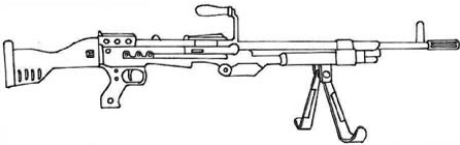

FN Mag Machine Gun	
Type : Mitrailleuse légère	Munition : 7,62C (6D6+2)
Précision : 0	Fiabilité : très bonne
Disponibilité : Rare	Portée : 800 mètres
Dissimulation : Non dissimulable	Prix : 1500 eb
Chargeur : 100 (boîte) ou 250 (bande)	Référence : Rough Guide to the UK
Cadence : 2/30	Longueur : 128 cm
	Pays : Belgique
Munition 7,62N (5D6+2) pour les anciens modèles.