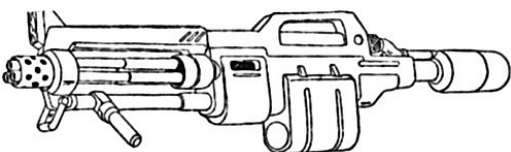

CCMC HAR-22 Helghast	
Type : Mitrailleuse gatling	Munition : 5,56C (5D6)
Précision : -1	Fiabilité : standard
Disponibilité : Rare	Portée : 500 mètres
Dissimulation : Non dissimulable	Prix : 1650 eb
Chargeur : 100	Référence : Cyberpunk 2021
Cadence : 50	Longueur : 122 cm
	Pays : Chine
Malgré son aspect massif, cette mitrailleuse gatling tire une munition assez "faiblarde" pour une telle arme. Elle reste néanmoins assez puissante pour faire de la bouillie de n'importe quel ennemi, si on possède assez de force pour la contrôler lors du tir.