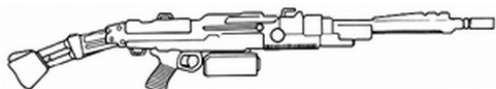

## LES MITRAILLEUSES LEGERES

Ah, les mitrailleuses, source de délires et de fantasmes chez tous les nostalgiques des films en série américains peuplés d'acteurs sévèrement burnés. Les mitrailleuses légères sont des armes d'usage exclusivement militaire (la loi fédérale de 1999 interdit leur possession aux civils) pouvant être portées par un fantassin (quelquefois avec peine). Un second homme est souvent nécessaire pour transporter les bandes de munition. Elles ont pour but d'effectuer des tirs de support, qui font baisser la tête à l'ennemi et compensent un manque évident de précision lors d'un tir en longues rafales par une profusion de projectiles envoyés en direction de l'adversaire. Les mitrailleuses s'utilisent dans une position couchée, sur bipied. Si le tireur est debout ou accroupi, leur portée ne signifie plus grand chose. A utiliser donc à courte portée si vous voulez vraiment jouer les Rambos.

Ares MP LMG	
Type : Mitrailleuse légère	Munition : 6,5 mm C (5D6+3)
Précision : +1	Fiabilité : standard
Disponibilité : Rare	Portée : 500 mètres
Dissimulation : Non dissimulable	Prix : 1120 eb
Chargeur : 50/bande de 100	Référence : Shadowrun
Cadence : 2/20	Longueur : 109 cm
	Pays : USA
L'Ares Man Portable Light Machine Gun est une arme de choix pour les organisations militaires et paramilitaires. Elle a été conçue pour tirer à partir de la hanche grâce à une crosse spéciale. Elle est également équipée d'un système de compensateurs à gaz lui accordant un +1 en précision uniquement lors d'un tir automatique.	