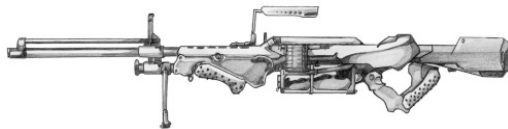

Royal Enfield Tigershark LMG	
Type : Mitrailleur légère	Munition : 7,62C (6D6+2)
Précision : +2	Fiabilité : standard
Disponibilité : Médiocre	Portée : 800 mètres
Dissimulation : Non dissimulable	Prix : 2250 eb
Chargeur : 300	Référence : Cyberpunk 2021
Cadence : 2/25	Longueur : 135 cm
	Pays : Royaume-Uni
Cette mitrailleur légère possède un chargeur secondaire situé juste derrière le primaire ce qui lui permet d'augmenter considérablement sa capacité.