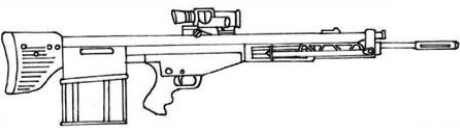

Fabrica de Armas M-2012HB SAW	
Type : Mitrailleur légère	Munition : 6,5 mm C (5D6+3)
Précision : +2	Fiabilité : très bonne
Disponibilité : Médiocre	Portée : 600 mètres
Dissimulation : Non dissimulable	Prix : 1600 eb
Chargeur : 100	Référence : Solo of Fortune
Cadence : 2/3/30	Longueur : 126 cm
	Pays : Argentine
Bipied et visée laser de série.