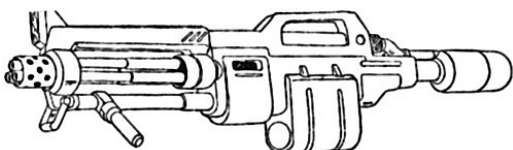

CCMC HAR-22 Helghast	
Type : Mitrailleuse gatling	Munition : 5,56C (5D6)
Précision : -1	Fiabilité : standard
Disponibilité : Rare	Portée : 500 mètres
Dissimulation : Non dissimulable	Prix : 1650 eb
Chargeur : 100	Référence : Cyberpunk 2021
Cadence : 50	Longueur : 122 cm
	Pays : Chine
Malgré son aspect massif, cette mitrailleuse gatling tire une munition assez "faiblarde" pour une telle arme. Elle reste néanmoins assez puissante pour faire de la bouillie de n'importe quel ennemi, si on possède assez de force pour la contrôler lors du tir.