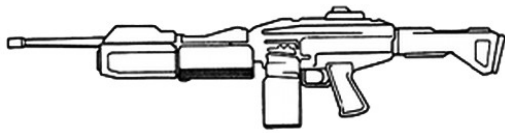

FN Mag 5	
Type : Mitrailleuse légère	Munition : 7,62C (6D6+2)
Précision : +1	Fiabilité : très bonne
Disponibilité : Rare	Portée : 800 mètres
Dissimulation : Non dissimulable	Prix : 1200 eb
Chargeur : 50/bande de 100	Référence : Shadowrun
Cadence : 2/3/25	Longueur : 115 cm
	Pays : USA
Plusieurs armées et agences de sécurité dans le monde ont choisi le FN Mag 5 pour équiper leur véhicules légers. Un système de compensateurs à gaz lui accorde un +1 en précision uniquement lors d'un tir automatique.