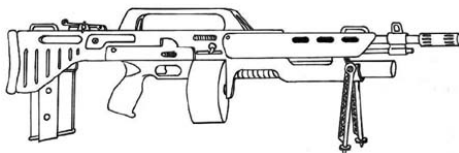

Stein & Wasserman Model HM	
Type : Mitrailleur légère	Munition : 13 mm PAI (4D6+3 AP + 1D6)
Précision : +1	Fiabilité : très bonne
Disponibilité : Rare	Portée : 600 mètres
Dissimulation : Non dissimulable	Prix : 1800 eb
Chargeur : 70	Longueur : 122 cm
Cadence : 2/3/30	Pays : Allemagne
Une mitrailleur légère tirant des balles explosives et des grenades à grande cadence. Lance-grenades : 0 12 2 grenade 40 mm TF 200m.