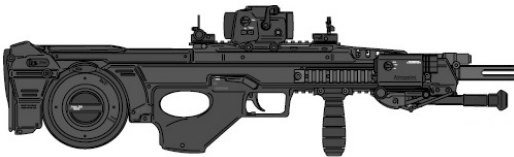

Cyberdyn M330B	
Type : Mitrailleur légère	Munition : 7 mm C (6D6)
Précision : +2	Fiabilité : très bonne
Disponibilité : Médiocre	Portée : 600 mètres
Dissimulation : Non dissimulable	Prix : 2450 eb
Chargeur : 100	Référence : Cyberpunk 2021
Cadence : 2/3/50	Longueur : 89 cm, sans silencieux
	Pays : USA
Commande de l'US Army, Cyberdyn a sorti une version pas assez satisfaisante de cette mitrailleur légère avant de se reprendre et de livrer ce petit bijou équipé d'une visée laser intégrée, d'une lampe tactique et d'une lunette de visée.