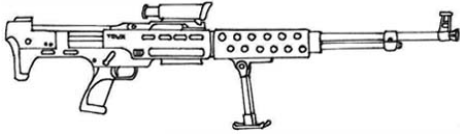

Towa Type 8 Medium Machine Gun	
Type : Mitrailleuse légère	Munition : 7,62C (6D6+2)
Précision : +1	Fiabilité : très bonne
Disponibilité : Médiocre	Portée : 800 mètres
Dissimulation : Non dissimulable	Prix : 2500 eb
Chargeur : chargeur de 200 ou bande de 1000	Référence : Pacific Rim
Cadence : 2/3/30	Longueur : 126 cm
	Pays : Japon