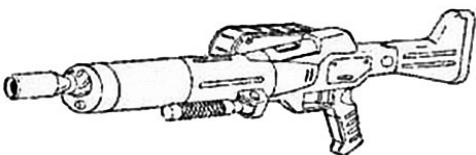

CCMC MGR-42	
Type : Mitrailleuse légère	Munition : 7,62C (6D6+2)
Précision : +1	Fiabilité : standard
Disponibilité : Commun	Portée : 600 mètres
Dissimulation : Non dissimulable	Prix : 975 eb
Chargeur : 80 / bande de 100	Référence : Datafortress 2020
Cadence : 2/3/25	Longueur : 106 cm
	Pays : Chine
A chinese military machinegun, the folding foregrip is a nice touch. Able to accept an 80 round magazine or belt fed ammunition.