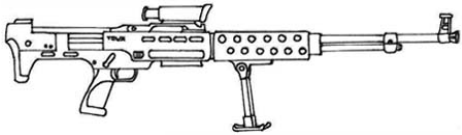

Towa Type 8 Medium Machine Gun	
Type : Mitrailleuse légère	Munition : 7,62C (6D6+2)
Précision : +1	Fiabilité : très bonne
Disponibilité : Médiocre	Portée : 800 mètres
Dissimulation : Non dissimulable	Prix : 2500 eb
Chargeur : chargeur de 200 ou bande de 1000	Référence : Pacific Rim
Cadence : 2/3/30	Longueur : 126 cm
	Pays : Japon