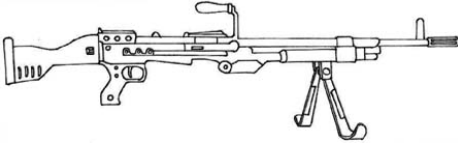

FN Mag Machine Gun	
Type : Mitrailleuse légère	Munition : 7,62C (6D6+2)
Précision : 0	Fiabilité : très bonne
Disponibilité : Rare	Portée : 800 mètres
Dissimulation : Non dissimulable	Prix : 1500 eb
Chargeur : 100 (boîte) ou 250 (bande)	Référence : Rough Guide to the UK
Cadence : 2/30	Longueur : 128 cm
	Pays : Belgique
Munition 7,62N (5D6+2) pour les anciens modèles.