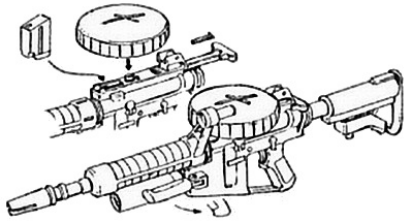

Colt MG-678	
Type : Mitrailleur légère	Munition : 5,56C (5D6)
Précision : +1	Fiabilité : standard
Disponibilité : Commun	Portée : 400 mètres
Dissimulation : Non dissimulable	Prix : 625 eb
Chargeur : 100	Référence : Datafortress 2020
Cadence : 2/20	Longueur : 92 cm
	Pays : USA
Dotée d'un bon design et d'une maintenance aisée, cette mitrailleur conçue par Colt accepte également des chargeurs de 30 balles ou des bandes.