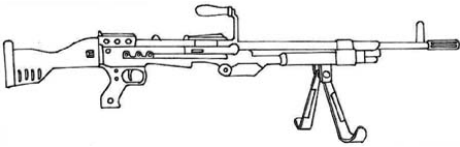

FN Mag Machine Gun	
Type : Mitrailleuse légère	Munition : 7,62C (6D6+2)
Précision : 0	Fiabilité : très bonne
Disponibilité : Rare	Portée : 800 mètres
Dissimulation : Non dissimulable	Prix : 1500 eb
Chargeur : 100 (boîte) ou 250 (bande)	Référence : Rough Guide to the UK
Cadence : 2/30	Longueur : 128 cm
	Pays : Belgique
Munition 7,62N (5D6+2) pour les anciens modèles.