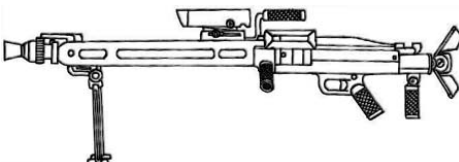

Sternmeyer M-5A SAW	
Type : Mitrailleur légère	Munition : 7,62C (6D6+2)
Précision : -1	Fiabilité : standard
Disponibilité : Rare	Portée : 800 mètres
Dissimulation : Non dissimulable	Prix : 1000 eb
Chargeur : bande de 200 balles	Référence : Corporate Report 2
Cadence : 2/3/20	Longueur : 114 cm
	Pays : Allemagne