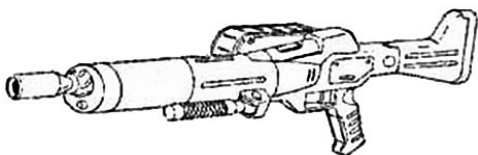

CCMC MGR-42	
Type : Mitrailleuse légère	Munition : 7,62C (6D6+2)
Précision : +1	Fiabilité : standard
Disponibilité : Commun	Portée : 600 mètres
Dissimulation : Non dissimulable	Prix : 975 eb
Chargeur : 80 / bande de 100	Référence : Datafortress 2020
Cadence : 2/3/25	Longueur : 106 cm
	Pays : Chine
A chinese military machinegun, the folding foregrip is a nice touch. Able to accept an 80 round magazine or belt fed ammunition.