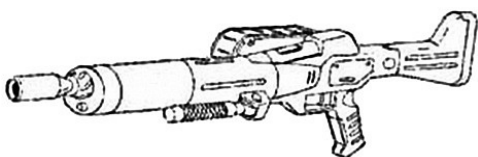

CCMC MGR-42	
Type : Mitrailleuse légère	Munition : 7,62C (6D6+2)
Précision : +1	Fiabilité : standard
Disponibilité : Commun	Portée : 600 mètres
Dissimulation : Non dissimulable	Prix : 975 eb
Chargeur : 80 / bande de 100	Référence : Datafortress 2020
Cadence : 2/3/25	Longueur : 106 cm
	Pays : Chine
A chinese military machinegun, the folding foregrip is a nice touch. Able to accept an 80 round magazine or belt fed ammunition.