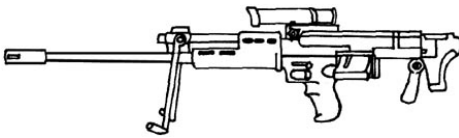

Militech Renegade SAW	
Type : Mitrailleur légère	Munition : 6,5 mm (6D6-1)
Précision : 0	Fiabilité : standard
Disponibilité : Rare	Portée : 600 mètres
Dissimulation : Non dissimulable	Prix : 1100 eb
Chargeur : 200 (bande) ou 35 (chargeur)	Référence : Corporate Report 2
Cadence : 2/20	Longueur : 115 cm
	Pays : USA