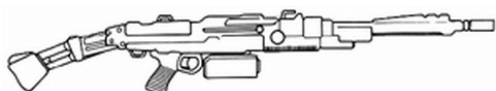

LES MITRAILLEUSES LEGERES

Ah, les mitrailleuses, source de délires et de fantasmes chez tous les nostalgiques des films en série américains peuplés d'acteurs sévèrement burnés. Les mitrailleuses légères sont des armes d'usage exclusivement militaire (la loi fédérale de 1999 interdit leur possession aux civils) pouvant être portées par un fantassin (quelquefois avec peine). Un second homme est souvent nécessaire pour transporter les bandes de munition. Elles ont pour but d'effectuer des tirs de support, qui font baisser la tête à l'ennemi et compensent un manque évident de précision lors d'un tir en longues rafales par une profusion de projectiles envoyés en direction de l'adversaire. Les mitrailleuses s'utilisent dans une position couchée, sur bipied. Si le tireur est debout ou accroupi, leur portée ne signifie plus grand chose. A utiliser donc à courte portée si vous voulez vraiment jouer les Rambos.

Ares MP LMG	
Type : Mitrailleuse légère	Munition : 6,5 mm C (5D6+3)
Précision : +1	Fiabilité : standard
Disponibilité : Rare	Portée : 500 mètres
Dissimulation : Non dissimulable	Prix : 1120 eb
Chargeur : 50/bande de 100	Référence : Shadowrun
Cadence : 2/20	Longueur : 109 cm
	Pays : USA
L'Ares Man Portable Light Machine Gun est une arme de choix pour les organisations militaires et paramilitaires. Elle a été conçue pour tirer à partir de la hanche grâce à une crosse spéciale. Elle est également équipée d'un système de compensateurs à gaz lui accordant un +1 en précision uniquement lors d'un tir automatique.	