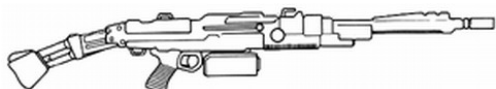

LES MITRAILLEUSES LEGERES

Ah, les mitrailleuses, source de délires et de fantasmes chez tous les nostalgiques des films en série américains peuplés d'acteurs sévèrement burnés. Les mitrailleuses légères sont des armes d'usage exclusivement militaire (la loi fédérale de 1999 interdit leur possession aux civils) pouvant être portées par un fantassin (quelquefois avec peine). Un second homme est souvent nécessaire pour transporter les bandes de munition. Elles ont pour but d'effectuer des tirs de support, qui font baisser la tête à l'ennemi et compensent un manque évident de précision lors d'un tir en longues rafales par une profusion de projectiles envoyés en direction de l'adversaire. Les mitrailleuses s'utilisent dans une position couchée, sur bipied. Si le tireur est debout ou accroupi, leur portée ne signifie plus grand chose. A utiliser donc à courte portée si vous voulez vraiment jouer les Rambos.

Ares MP LMG	
Type : Mitrailleuse légère	Munition : 6,5 mm C (5D6+3)
Précision : +1	Fiabilité : standard
Disponibilité : Rare	Portée : 500 mètres
Dissimulation : Non dissimulable	Prix : 1120 eb
Chargeur : 50/bande de 100	Référence : Shadowrun
Cadence : 2/20	Longueur : 109 cm
	Pays : USA
L'Ares Man Portable Light Machine Gun est une arme de choix pour les organisations militaires et paramilitaires. Elle a été conçue pour tirer à partir de la hanche grâce à une crosse spéciale. Elle est également équipée d'un système de compensateurs à gaz lui accordant un +1 en précision uniquement lors d'un tir automatique.	