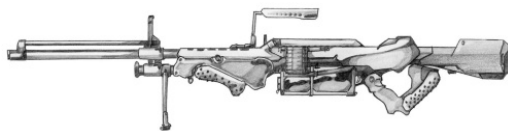

Royal Enfield Tigershark LMG	
Type : Mitrailleur légère	Munition : 7,62C (6D6+2)
Précision : +2	Fiabilité : standard
Disponibilité : Médiocre	Portée : 800 mètres
Dissimulation : Non dissimulable	Prix : 2250 eb
Chargeur : 300	Référence : Cyberpunk 2021
Cadence : 2/25	Longueur : 135 cm
	Pays : Royaume-Uni
Cette mitrailleur légère possède un chargeur secondaire situé juste derrière le primaire ce qui lui permet d'augmenter considérablement sa capacité.