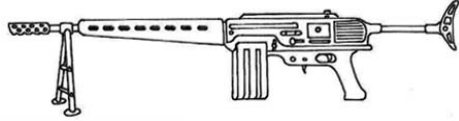

Militech M-232 Squad Assault	
Type : Mitrailleur légère	Munition : 5,56C (5D6)
Précision : 0	Fiabilité : très bonne
Disponibilité : Médiocre	Portée : 600 mètres
Dissimulation : Non dissimulable	Prix : 1000 eb
Chargeur : 100 (bande) ou 30 (chargeur)	Référence : Home of the Brave
Cadence : 2/3/20	Longueur : 125 cm
	Pays : USA