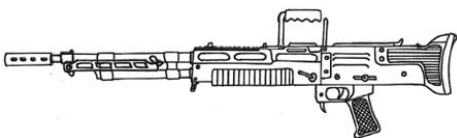

LES MITRAILLEUSES LEGERES

Ah, les mitrailleuses, source de délires et de fantasmes chez tous les nostalgiques des films en série américains peuplés d'acteurs sévèrement burnés. Les mitrailleuses légères sont des armes d'usage exclusivement militaire (la loi fédérale de 1999 interdit leur possession aux civils) pouvant être portées par un fantassin (quelquefois avec peine). Un second homme est souvent nécessaire pour transporter les bandes de munition. Elles ont pour but d'effectuer des tirs de support, qui font baisser la tête à l'ennemi et compensent un manque évident de précision lors d'un tir en longues rafales par une profusion de projectiles envoyés en direction de l'adversaire. Les mitrailleuses s'utilisent dans une position couchée, sur bipied. Si le tireur est debout ou accroupi, leur portée ne signifie plus grand chose. A utiliser donc à courte portée si vous voulez vraiment jouer les Rambos.

Ares MP LMG	
Type : Mitrailleuse légère	Munition : 6,5 mm C (5D6+3)
Précision : +1	Fiabilité : standard
Disponibilité : Rare	Portée : 500 mètres
Dissimulation : Non dissimulable	Prix : 1120 eb
Chargeur : 50/bande de 100	Référence : Shadowrun
Cadence : 2/20	Longueur : 109 cm
	Pays : USA
L'Ares Man Portable Light Machine Gun est une arme de choix pour les organisations militaires et paramilitaires. Elle a été conçue pour tirer à partir de la hanche grâce à une crosse spéciale. Elle est également équipée d'un système de compensateurs à gaz lui accordant un +1 en précision uniquement lors d'un tir automatique.	