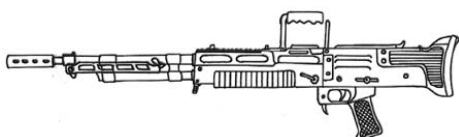

## LES MITRAILLEUSES LEGERES

Ah, les mitrailleuses, source de délires et de fantasmes chez tous les nostalgiques des films en série américains peuplés d'acteurs sévèrement burnés. Les mitrailleuses légères sont des armes d'usage exclusivement militaire (la loi fédérale de 1999 interdit leur possession aux civils) pouvant être portées par un fantassin (quelquefois avec peine). Un second homme est souvent nécessaire pour transporter les bandes de munition. Elles ont pour but d'effectuer des tirs de support, qui font baisser la tête à l'ennemi et compensent un manque évident de précision lors d'un tir en longues rafales par une profusion de projectiles envoyés en direction de l'adversaire. Les mitrailleuses s'utilisent dans une position couchée, sur bipied. Si le tireur est debout ou accroupi, leur portée ne signifie plus grand chose. A utiliser donc à courte portée si vous voulez vraiment jouer les Rambos.

Ares MP LMG	
Type : Mitrailleuse légère	Munition : 6,5 mm C (5D6+3)
Précision : +1	Fiabilité : standard
Disponibilité : Rare	Portée : 500 mètres
Dissimulation : Non dissimulable	Prix : 1120 eb
Chargeur : 50/bande de 100	Référence : Shadowrun
Cadence : 2/20	Longueur : 109 cm
	Pays : USA
L'Ares Man Portable Light Machine Gun est une arme de choix pour les organisations militaires et paramilitaires. Elle a été conçue pour tirer à partir de la hanche grâce à une crosse spéciale. Elle est également équipée d'un système de compensateurs à gaz lui accordant un +1 en précision uniquement lors d'un tir automatique.	