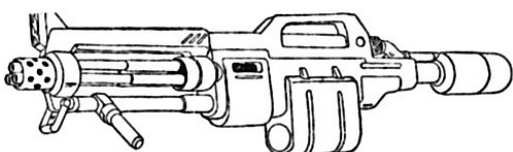

CCMC HAR-22 Helghast	
Type : Mitrailleuse gatling	Munition : 5,56C (5D6)
Précision : -1	Fiabilité : standard
Disponibilité : Rare	Portée : 500 mètres
Dissimulation : Non dissimulable	Prix : 1650 eb
Chargeur : 100	Référence : Cyberpunk 2021
Cadence : 50	Longueur : 122 cm
	Pays : Chine
Malgré son aspect massif, cette mitrailleuse gatling tire une munition assez "faiblarde" pour une telle arme. Elle reste néanmoins assez puissante pour faire de la bouillie de n'importe quel ennemi, si on possède assez de force pour la contrôler lors du tir.