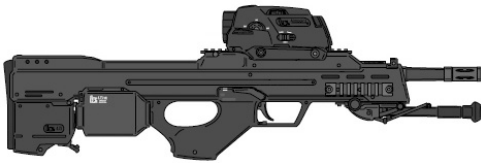

Cyberdyn M19	
Type : Mitrailleur légère	Munition : 4,7 mm (4D6)
Précision : +2	Fiabilité : très bonne
Disponibilité : Médiocre	Portée : 400 mètres
Dissimulation : Non dissimulable	Prix : 2280 eb
Chargeur : 120	Référence : Cyberpunk 2021
Cadence : 2/3/40	Longueur : 85 cm
	Pays : USA
Commande de l'US Army, cette mitrailleur est dérivée du fusil d'assaut Cyberdyn M3. Elle est équipée d'une visée laser intégrée et d'une lunette de visée.