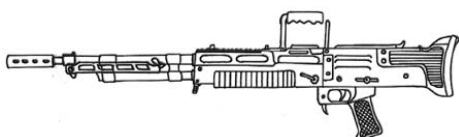

LES MITRAILLEUSES LEGERES

Ah, les mitrailleuses, source de délires et de fantasmes chez tous les nostalgiques des films en série américains peuplés d'acteurs sévèrement burnés. Les mitrailleuses légères sont des armes d'usage exclusivement militaire (la loi fédérale de 1999 interdit leur possession aux civils) pouvant être portées par un fantassin (quelquefois avec peine). Un second homme est souvent nécessaire pour transporter les bandes de munition. Elles ont pour but d'effectuer des tirs de support, qui font baisser la tête à l'ennemi et compensent un manque évident de précision lors d'un tir en longues rafales par une profusion de projectiles envoyés en direction de l'adversaire. Les mitrailleuses s'utilisent dans une position couchée, sur bipied. Si le tireur est debout ou accroupi, leur portée ne signifie plus grand chose. A utiliser donc à courte portée si vous voulez vraiment jouer les Rambos.

Ares MP LMG	
Type : Mitrailleuse légère	Munition : 6,5 mm C (5D6+3)
Précision : +1	Fiabilité : standard
Disponibilité : Rare	Portée : 500 mètres
Dissimulation : Non dissimulable	Prix : 1120 eb
Chargeur : 50/bande de 100	Référence : Shadowrun
Cadence : 2/20	Longueur : 109 cm
	Pays : USA
L'Ares Man Portable Light Machine Gun est une arme de choix pour les organisations militaires et paramilitaires. Elle a été conçue pour tirer à partir de la hanche grâce à une crosse spéciale. Elle est également équipée d'un système de compensateurs à gaz lui accordant un +1 en précision uniquement lors d'un tir automatique.	