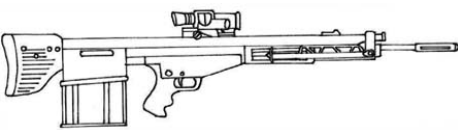

Fabrica de Armas M-2012HB SAW	
Type : Mitrailleur légère	Munition : 6,5 mm C (5D6+3)
Précision : +2	Fiabilité : très bonne
Disponibilité : Médiocre	Portée : 600 mètres
Dissimulation : Non dissimulable	Prix : 1600 eb
Chargeur : 100	Référence : Solo of Fortune
Cadence : 2/3/30	Longueur : 126 cm
	Pays : Argentine
Bipied et visée laser de série.