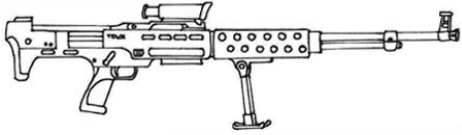

Towa Type 8 Medium Machine Gun	
Type : Mitrailleuse légère	Munition : 7,62C (6D6+2)
Précision : +1	Fiabilité : très bonne
Disponibilité : Médiocre	Portée : 800 mètres
Dissimulation : Non dissimulable	Prix : 2500 eb
Chargeur : chargeur de 200 ou bande de 1000	Référence : Pacific Rim
Cadence : 2/3/30	Longueur : 126 cm
	Pays : Japon