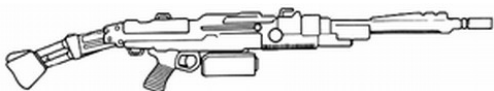

LES MITRAILLEUSES LEGERES

Ah, les mitrailleuses, source de délires et de fantasmes chez tous les nostalgiques des films en série américains peuplés d'acteurs sévèrement burnés. Les mitrailleuses légères sont des armes d'usage exclusivement militaire (la loi fédérale de 1999 interdit leur possession aux civils) pouvant être portées par un fantassin (quelquefois avec peine). Un second homme est souvent nécessaire pour transporter les bandes de munition. Elles ont pour but d'effectuer des tirs de support, qui font baisser la tête à l'ennemi et compensent un manque évident de précision lors d'un tir en longues rafales par une profusion de projectiles envoyés en direction de l'adversaire. Les mitrailleuses s'utilisent dans une position couchée, sur bipied. Si le tireur est debout ou accroupi, leur portée ne signifie plus grand chose. A utiliser donc à courte portée si vous voulez vraiment jouer les Rambos.

Ares MP LMG	
Type : Mitrailleuse légère	Munition : 6,5 mm C (5D6+3)
Précision : +1	Fiabilité : standard
Disponibilité : Rare	Portée : 500 mètres
Dissimulation : Non dissimulable	Prix : 1120 eb
Chargeur : 50/bande de 100	Référence : Shadowrun
Cadence : 2/20	Longueur : 109 cm
	Pays : USA
L'Ares Man Portable Light Machine Gun est une arme de choix pour les organisations militaires et paramilitaires. Elle a été conçue pour tirer à partir de la hanche grâce à une crosse spéciale. Elle est également équipée d'un système de compensateurs à gaz lui accordant un +1 en précision uniquement lors d'un tir automatique.	