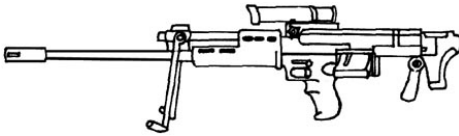

Militech Renegade SAW	
Type : Mitrailleur légère	Munition : 6,5 mm (6D6-1)
Précision : 0	Fiabilité : standard
Disponibilité : Rare	Portée : 600 mètres
Dissimulation : Non dissimulable	Prix : 1100 eb
Chargeur : 200 (bande) ou 35 (chargeur)	Référence : Corporate Report 2
Cadence : 2/20	Longueur : 115 cm
	Pays : USA