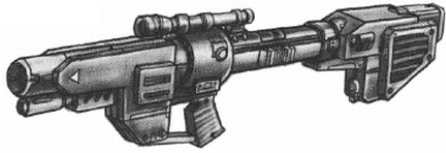

Tsunami Arms HR-280

Type : Lance-roquettes

Précision : +1

Disponibilité : Rare

Dissimulation : Non dissimulable

Chargeur : 1

Cadence : 1

Munition : roquette 105 mm (11D10 AP, 4D6 dans un rayon de 3m)

Fiabilité : très bonne

Portée : 400 mètres

Prix : 4500 eb

Référence : Datafortress 2020

Longueur : 121 cm

Pays : Japon

Bien qu'il tire la même munition que le Hughes HLAW, le HR-280 ne joue pas vraiment dans la même catégorie. Il est notamment doté d'un système pour propulser la roquette beaucoup plus loin que son rival, si rival il y a.