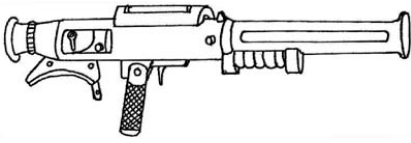

Militech RPG-B	
Type : Lance-roquettes	Munition : roquette 90 mm HEAT (9D10 AP)
Précision : -2	Fiabilité : très bonne
Disponibilité : Rare	Portée : 750 mètres
Dissimulation : Non dissimulable	Prix : 1500 eb
Chargeur : 1	Référence : Maximum Metal
Cadence : 1	Longueur : 108 cm
	Pays : USA