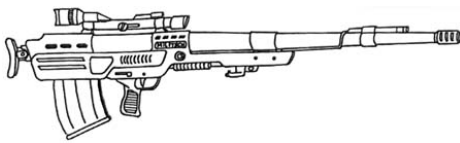

Militech AM-3 Anti-Matter Rifle	
Type : Fusil lance-roquettes	Munition : roquette à l'uranium 30 mm (6D10+12 AP, dégâts divisés par trois à moins de 160m)
Précision : +1 (0 à moins de 160m et à plus de 800m)	Fiabilité : très bonne
Disponibilité : Rare	Portée : 1600 mètres
Dissimulation : Non dissimulable	Prix : 6000 eb
Chargeur : 5	Référence : Chrome 2
Cadence : 1	Longueur : 141 cm
	Pays : USA
Jet de CON de difficulté 15 pour ne pas subir 1D3 points de dégâts au bras lors du tir.