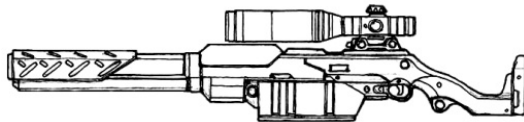

Seburo Yari	
Type : Fusil de précision lourd Précision : +2 Disponibilité : Rare Dissimulation : Non dissimulable Chargeur : 4 Cadence : 1	Munition : 30 mm (9D10 AP) Fiabilité : très bonne Portée : 2000 mètres Prix : 6775 eb Référence : Datafortress 2020 Longueur : 128 cm Pays : Japon
Le Yari est l'un des plus puissants sniper jamais produit. L'utilisation d'un bipied est plus que recommandé, et de toute façon il est impossible de tirer autrement qu'en position couchée. L'immense recul de cette arme est aisément capable de disloquer une épaule, voir pire. Ses munitions standards sont des balles perce-armures enrobées de téflon ou d'uranium appauvri, capables de pénétrer le blindage d'un tank. L'utiliser sur une cible humaine revient à tirer au bazooka sur une araignée, bien qu'elle soit très efficace contre les ACPA et les full borgs, même les modèles militaires.