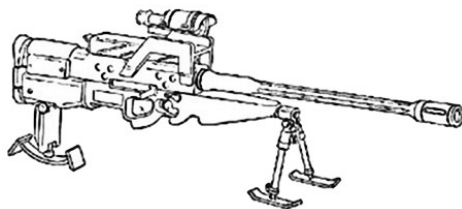

Stolovoboy BRZ-76	
Type : Fusil de précision lourd Précision : +3 Disponibilité : Rare Dissimulation : Non dissimulable Chargeur : 10 Cadence : 1	Munition : .300WM (6D6+3) Fiabilité : standard Portée : 1000 mètres Prix : 3520 eb Référence : Datafortress 2020 Longueur : 108 cm Pays : Russie
L'un des meilleurs fusil de précision anti-tank russe. Son chargeur hélicoïdal monté au dessus du canon est bien pensé.