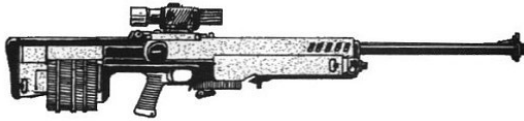

Remington Haley	
Type : Fusil de précision lourd Précision : +3 Disponibilité : Rare Dissimulation : Non dissimulable Chargeur : 12 Cadence : 2	Munition : .300WM (6D6+3) Fiabilité : standard Portée : 1000 mètres Prix : 1120 eb Référence : Datafortress 2020 Longueur : 135 cm Pays : USA
Assez puissant pour détruire une conversion intégrale sans verser une seule goutte de sueur.