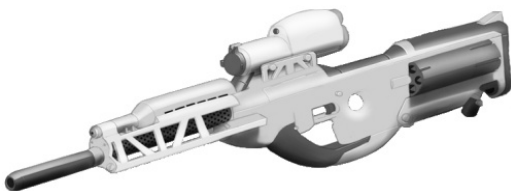

Colt-Mauser M2X Cannon

Type : Fusil de précision lourd
Précision : 0
Disponibilité : Rare
Dissimulation : Non dissimulable
Chargeur : 8
Cadence : 1

Munition : 20 mm ISP (4D10+6*)
Fiabilité : standard
Portée : 600 mètres
Prix : 3050 eb
Référence : Chrome 2
Longueur : 178 cm
Pays : USA

* Armure réduite au quart. Si les dégâts sont absorbés mais dépassent la moitié des PA, la cible endure néanmoins le quart des dégâts du fait de l'impact.

Constitutional Arms S51

Type : Fusil de précision lourd
Précision : +3
Disponibilité : Rare
Dissimulation : Non dissimulable
Chargeur : 6
Cadence : 2

Munition : .408 (5D10)
Fiabilité : très bonne
Portée : 1800 mètres
Prix : 3455 eb
Référence : Datafortress 2020
Longueur : 122 cm
Pays : USA

The S51 utilizes a bullpup revolver configuration for maximum accuracy and removable cylinders for faster reloading. The cylinders on this weapon are long, allowing for specialized loads, and because it's a revolver you can mix and match rounds for any situation that might arise. Each re-usable cylinder can be programmed with the precise type of round loaded, which will display in the scope, or via smartlink, allowing you to select the round you need quickly.