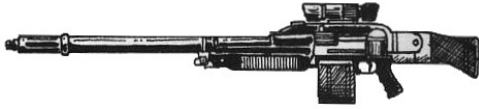

Tsunami Arms Horizon	
Type : Fusil de précision lourd	Munition : .300WM (6D6+3)
Précision : +2	Fiabilité : standard
Disponibilité : Rare	Portée : 1000 mètres
Dissimulation : Non dissimulable	Prix : 1575 eb
Chargeur : 15	Référence : Datafortress 2020
Cadence : 2	Longueur : 140 cm
	Pays : Japon
Un fusil de précision avec un très bon pouvoir d'arrêt souvent utilisé contre les conversions intégrales et les cibles blindées légères.