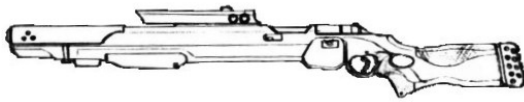

Seburo PAS-R2	
Type : Shotgun de précision Précision : +3 Disponibilité : Rare Dissimulation : Non dissimulable Chargeur : 12 Cadence : 1	Munition : CAL10 APFSDS (4D10 AP) Fiabilité : très bonne Portée : 500 mètres Prix : 1660 eb Référence : Datafortress 2020 Longueur : 105 cm Pays : Japon
Seburo a initié une nouvelle approche des fusils de précision en les combinant avec un shotgun. Le PAS-R2 tire des munitions APFSDS (Armor Piercing Fin Stabilized Discarding Sabot) avec une précision extrême. Ces munitions sont capables d'arrêter un véhicule et autres cibles faiblement blindées tout en étant bien moins cher que le calibre .50.