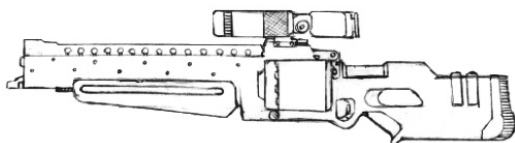

Militech USS-10	
Type : Shotgun de précision Précision : +2 Disponibilité : Médiocre Dissimulation : Non dissimulable Chargeur : 8 Cadence : 1	Munition : CAL10 APFSDS (4D10 AP) Fiabilité : très bonne Portée : 500 mètres Prix : 910 eb Référence : Cyberpunk 2021 Longueur : 82 cm Pays : USA
Le calibre 10 APFSDS est décidément à la mode en ce moment et Militech sort sa propre version. La firme a fait un étrange choix de design pour son arme car au lieu du traditionnel chargeur, c'est un barillet qui est utilisé.