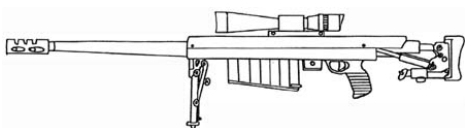

Arasaka-Barret Light 20	
Type : Fusil de précision lourd	Munition : 20 mm (8D10 AP)
Précision : 0	Fiabilité : très bonne
Disponibilité : Rare	Portée : 1500 mètres
Dissimulation : Non dissimulable	Prix : 2000 eb
Chargeur : 10	Référence : Cyberpunk 2020
Cadence : 1	Longueur : 131 cm
	Pays : Japon