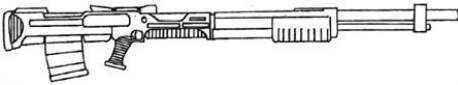

Tsunami Arms Raijin Type 17	
Type : Fusil de précision lourd	Munition : 20 mm HEI (8D10+5 AP)
Précision : +1	Fiabilité : standard
Disponibilité : Rare	Portée : 1200 mètres
Dissimulation : Non dissimulable	Prix : 7500 eb
Chargeur : 12	Référence : Pacific Rim
Cadence : 1	Longueur : 180 cm
	Pays : Japon
Livré avec bipied, prise d'interface superarme et visée assistée par ordinateur. Jet de CON de difficulté 15 pour ne pas subir 1D6/2 points de dégâts lors du tir.