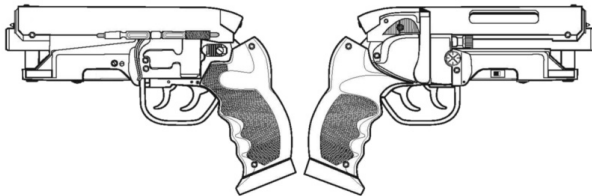

Cyberdyn Helios Autocannon

Type : Mitrailleuse gatling	Munition : 20 mm HEI (8D10+5 AP)
Précision : +1	Fiabilité : très bonne
Disponibilité : Sur commande	Portée : 600 mètres
Dissimulation : Non dissimulable	Prix : 25000 eb
Chargeur : 50/bande de 500	Référence : Cyberpunk 2021
Cadence : 2/25/50	Longueur : 170 cm
	Pays : USA

Seul un fantassin en armure de combat assistée ou avec un charpente linéaire lourde peut manier une telle arme de destruction. Son principal inconvénient, un chargeur camembert de faible capacité, qui peut être remplacé par une bande de 500. Tout un système de gyrostabilisateurs permet de rendre l'arme bien plus précise et contrôlable pendant le tir. De plus, en cas de besoin, on peut tirer en coup par coup sans démarrer la rotation.