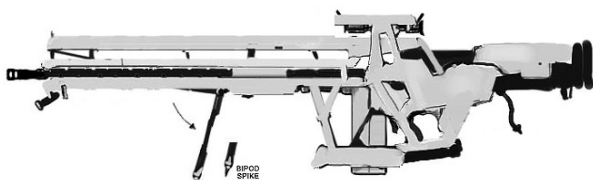

LES ARMES FABRIQUEES SUR MESURE

Les armes fabriquées sur mesure sont des petits bijoux extrêmement chers et rares. Elles ne sont disponibles que sur commande à condition de connaître un armurier très doué acceptant de vous fabriquer l'arme. Ce type d'armes est réservé aux professionnels peu regardant à la dépense et souhaitant des armes d'excellente qualité et ayant une très bonne précision. Elles sont bien entendu hautement illégales car destinées à donner la mort à coup sûr.

| Cyberdyn AMR-20 | |
|---|-----------------------------------|
| Type : Fusil de précision lourd | Munition : 20 mm EHEP (9D10+5 AP) |
| Précision : +4 | Fiabilité : très bonne |
| Disponibilité : Sur commande | Portée : 2500 mètres |
| Dissimulation : Non dissimulable | Prix : 28000 eb |
| Chargeur : 18 | Référence : Cyberpunk 2021 |
| Cadence : 1 | Longueur : 215 cm |
| | Pays : USA |
| <p>Cette arme, fabriquée uniquement sur commande spéciale par Cyberdyn, est l'apogée dans l'art du tir de précision. Elle est capable de détruire n'importe quelle cible, tank, armure de combat assistée, fantassin derrière un couvert lourd, et ce avec une précision sans pareille. Plus proche du canon que du fusil, elle ne peut se manier que poser sur son bipied, même si le tireur est un borg, vu son encombrement élevé. Elle est dotée d'un chargeur démesuré ainsi que d'un impressionnant système de visée :</p> <ul style="list-style-type: none"> - Ordinateur de visée (+2 à portée moyenne, +3 à portée longue et extrême) incluant la vision en lumière faible et par détection de chaleur (infrarouge). - Système de triangulation cyberoptique (nécessite une prise d'interface superarme) : permet de visualiser l'endroit où pointe l'arme et de zoomer pour le tir à longue distance. Le bonus au tir est de +3 à toutes distances et les malus dus aux cibles mobiles sont réduits de 2. <p>Il est nécessaire de changer la batterie après chaque chargeur vidé.</p> | |