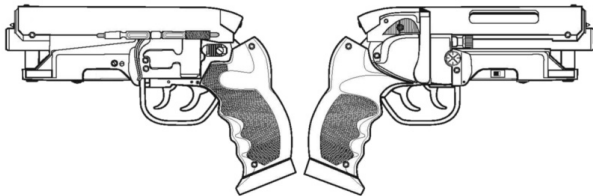

M2019 Blaster	
Type : Arme combinée	Munition : .44M (4D6)
Précision : +1	Fiabilité : standard
Disponibilité : Sur commande	Portée : 50 mètres
Dissimulation : Veste	Prix : 7500 eb
Chargeur : 5	Référence : Cyberpunk 2021
Cadence : 2	Longueur : 24 cm
	Pays : USA
Ce travail d'orfèvre est le résultat de la combinaison d'un fusil Steyr-Mannlicher Model SL .222 et d'un revolver Charter Arms Bulldog. Les deux armes ont été recalibrées avec des munitions très proches, .44 Magnum à la place de .44 Spécial et 5,56 mm à la place de .222, pour des raisons de commodité, ces anciens calibres étant introuvables. La manipulation de la partie fusil à verrou n'est pas évidente et il est conseillé de ne l'utiliser qu'en dernier recours.