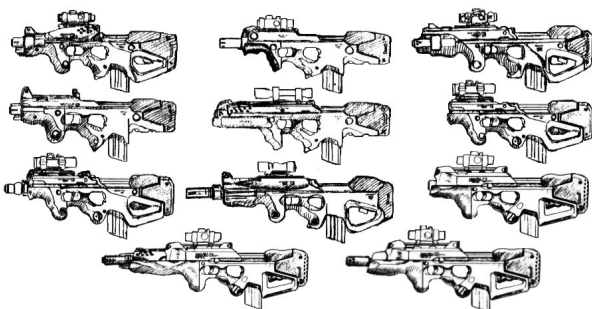

Poseidon-Norinco Gong

Type : Pistolet semi-auto très lourd	Munition : 7,62C (6D6+2)
Précision : +1	Fiabilité : très bonne
Disponibilité : Sur commande	Portée : 100 mètres
Dissimulation : Manteau	Prix : 12000 eb
Chargeur : 12	Référence : Cyberpunk 2021
Cadence : 2	Longueur : 39 cm
	Pays : Japon

Le Gong ou l'art de faire entrer une munition de fusil dans un pistolet. Il tire des munitions caseless, d'où son chargeur conséquent, et possède de nombreux accessoires de série :

- Adaptateur DCR
- Liaison superarme
- Poignée personnalisée. Bonus de +1 au tir rapide. Le nombre de round de visée passe à 4, pour un bonus de +4
- Visée laser

Par contre il est impossible d'adapter un silencieux. Tir à une main : 8 CON minimum.