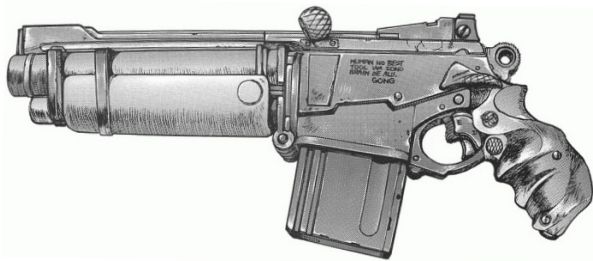

Poseidon-Norinco Gong	
Type : Pistolet semi-auto très lourd	Munition : 7,62C (6D6+2)
Précision : +1	Fiabilité : très bonne
Disponibilité : Sur commande	Portée : 100 mètres
Dissimulation : Manteau	Prix : 12000 eb
Chargeur : 12	Référence : Cyberpunk 2021
Cadence : 2	Longueur : 39 cm
	Pays : Japon
Le Gong ou l'art de faire entrer une munition de fusil dans un pistolet. Il tire des munitions caseless, d'où son chargeur conséquent, et possède de nombreux accessoires de série : - Adaptateur DCR - Liaison superarme - Poignée personnalisée. Bonus de +1 au tir rapide. Le nombre de round de visée passe à 4, pour un bonus de +4 - Visée laser Par contre il est impossible d'adapter un silencieux. Tir à une main : 8 CON minimum.