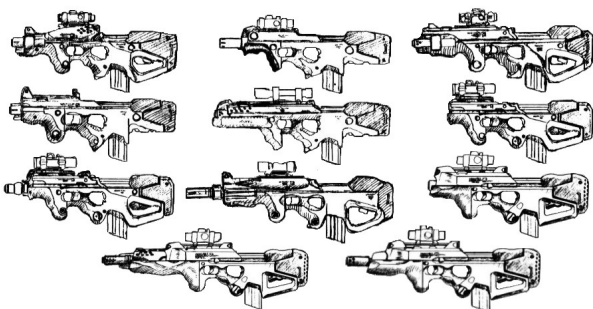

Seburo MN-Perfect	
Type : Fusil d'assaut	Munition : 5,56C (5D6)
Précision : +2	Fiabilité : très bonne
Disponibilité : Sur commande	Portée : 400 mètres
Dissimulation : Non dissimulable	Prix : 5000 eb
Chargeur : 30	Référence : Cyberpunk 2021
Cadence : 2/3/15	Longueur : 75 cm
	Pays : Japon
Pour peu que vous ayez de quoi payer, Seburo fabriquera sur mesure l'arme dont vous avez besoin. De la version courte pour commando à la plus longue pour le tir de précision, vous n'avez que l'embarras du choix. Les calibres proposés sont les suivants : 5,7 mm (3D6), 5,56C (5D6) et 7,62C (6D6+2). La précision et la portée sont de +2 et 400 mètres pour les versions courtes et +3 et 600 mètres pour les longues. Les chargeurs vont de 25 à 35 balles et la cadence est modulable de 2/3/10 à 2/3/30. Il est possible de dissimuler dans un manteau uniquement les versions courtes. Un large panel d'accessoires est bien entendu disponible.