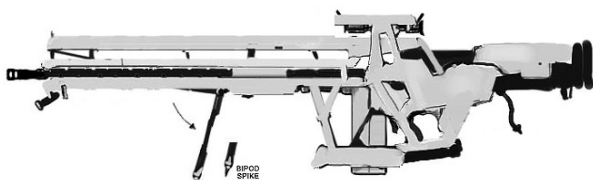

## LES ARMES FABRIQUEES SUR MESURE

Les armes fabriquées sur mesure sont des petits bijoux extrêmement chers et rares. Elles ne sont disponibles que sur commande à condition de connaître un armurier très doué acceptant de vous fabriquer l'arme. Ce type d'armes est réservé aux professionnels peu regardant à la dépense et souhaitant des armes d'excellente qualité et ayant une très bonne précision. Elles sont bien entendu hautement illégales car destinées à donner la mort à coup sûr.

Cyberdyn AMR-20	
Type : Fusil de précision lourd Précision : +4 Disponibilité : Sur commande Dissimulation : Non dissimulable Chargeur : 18 Cadence : 1	Munition : 20 mm EHEP (9D10+5 AP) Fiabilité : très bonne Portée : 2500 mètres Prix : 28000 eb Référence : Cyberpunk 2021 Longueur : 215 cm Pays : USA
Cette arme, fabriquée uniquement sur commande spéciale par Cyberdyn, est l'apogée dans l'art du tir de précision. Elle est capable de détruire n'importe quelle cible, tank, armure de combat assistée, fantassin derrière un couvert lourd, et ce avec une précision sans pareille. Plus proche du canon que du fusil, elle ne peut se manier que poser sur son bipied, même si le tireur est un borg, vu son encombrement élevé. Elle est dotée d'un chargeur démesuré ainsi que d'un impressionnant système de visée : - Ordinateur de visée (+2 à portée moyenne, +3 à portée longue et extrême) incluant la vision en lumière faible et par détection de chaleur (infrarouge). - Système de triangulation cyberoptique (nécessite une prise d'interface superarme) : permet de visualiser l'endroit où pointe l'arme et de zoomer pour le tir à longue distance. Le bonus au tir est de +3 à toutes distances et les malus dus aux cibles mobiles sont réduits de 2. Il est nécessaire de changer la batterie après chaque chargeur vidé.	