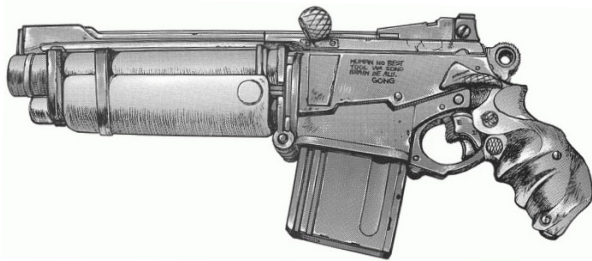

M2019 Blaster

Type : Arme combinée	Munition : .44M (4D6)
Précision : +1	Fiabilité : standard
Disponibilité : Sur commande	Portée : 50 mètres
Dissimulation : Veste	Prix : 7500 eb
Chargeur : 5	Référence : Cyberpunk 2021
Cadence : 2	Longueur : 24 cm
	Pays : USA

Ce travail d'orfèvre est le résultat de la combinaison d'un fusil Steyr-Mannlicher Model SL .222 et d'un revolver Charter Arms Bulldog. Les deux armes ont été recalibrées avec des munitions très proches, .44 Magnum à la place de .44 Spécial et 5,56 mm à la place de .222, pour des raisons de commodité, ces anciens calibres étant introuvables. La manipulation de la partie fusil à verrou n'est pas évidente et il est conseillé de ne l'utiliser qu'en dernier recours.