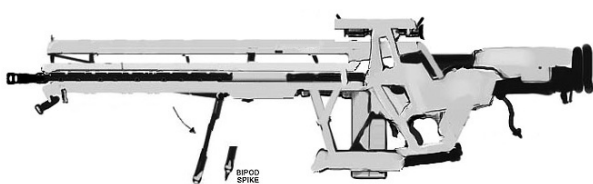

LES ARMES FABRIQUEES SUR MESURE

Les armes fabriquées sur mesure sont des petits bijoux extrêmement chers et rares. Elles ne sont disponibles que sur commande à condition de connaître un armurier très doué acceptant de vous fabriquer l'arme. Ce type d'armes est réservé aux professionnels peu regardant à la dépense et souhaitant des armes d'excellente qualité et ayant une très bonne précision. Elles sont bien entendu hautement illégales car destinées à donner la mort à coup sûr.

Cyberdyn AMR-20	
Type : Fusil de précision lourd Précision : +4 Disponibilité : Sur commande Dissimulation : Non dissimulable Chargeur : 18 Cadence : 1	Munition : 20 mm EHEP (9D10+5 AP) Fiabilité : très bonne Portée : 2500 mètres Prix : 28000 eb Référence : Cyberpunk 2021 Longueur : 215 cm Pays : USA
Cette arme, fabriquée uniquement sur commande spéciale par Cyberdyn, est l'apogée dans l'art du tir de précision. Elle est capable de détruire n'importe quelle cible, tank, armure de combat assistée, fantassin derrière un couvert lourd, et ce avec une précision sans pareille. Plus proche du canon que du fusil, elle ne peut se manier que poser sur son bipied, même si le tireur est un borg, vu son encombrement élevé. Elle est dotée d'un chargeur démesuré ainsi que d'un impressionnant système de visée : - Ordinateur de visée (+2 à portée moyenne, +3 à portée longue et extrême) incluant la vision en lumière faible et par détection de chaleur (infrarouge). - Système de triangulation cyberoptique (nécessite une prise d'interface superarme) : permet de visualiser l'endroit où pointe l'arme et de zoomer pour le tir à longue distance. Le bonus au tir est de +3 à toutes distances et les malus dus aux cibles mobiles sont réduits de 2. Il est nécessaire de changer la batterie après chaque chargeur vidé.	