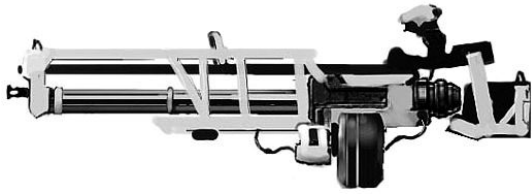

Cyberdyn Helios Autocannon	
Type : Mitrailleuse gatling	Munition : 20 mm HEI (8D10+5 AP)
Précision : +1	Fiabilité : très bonne
Disponibilité : Sur commande	Portée : 600 mètres
Dissimulation : Non dissimulable	Prix : 25000 eb
Chargeur : 50/bande de 500	Référence : Cyberpunk 2021
Cadence : 2/25/50	Longueur : 170 cm
	Pays : USA
Seul un fantassin en armure de combat assistée ou avec un charpente linéaire lourde peut manier une telle arme de destruction. Son principal inconvénient, un chargeur camembert de faible capacité, qui peut être remplacé par une bande de 500. Tout un système de gyrostabilisateurs permet de rendre l'arme bien plus précise et contrôlable pendant le tir. De plus, en cas de besoin, on peut tirer en coup par coup sans démarrer la rotation.