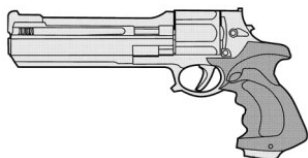

Mateba Ithaqua	
Type : Revolver très lourd Précision : +2 Disponibilité : Médiocre Dissimulation : Veste Chargeur : 6 Cadence : 1	Munition : .454 (4D6+3) Fiabilité : très bonne Portée : 50 mètres Prix : 1530 eb Référence : Cyberpunk 2021 Longueur : 23 cm Pays : Italie
La version "lourde" et beaucoup plus récente du Model 207. La canon a dû être allongé afin de garder la même précision.