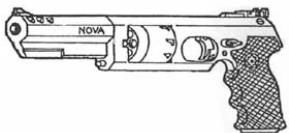

Nova Arms Citygun	
Type : Revolver lourd	Munition : 11 mm (3D6)
Précision : +1	Fiabilité : très bonne
Disponibilité : Médiocre	Portée : 50 mètres
Dissimulation : Veste	Prix : 460 eb
Chargeur : 7	Référence : Chrome 2
Cadence : 1	Longueur : 33 cm
	Pays : USA