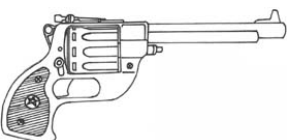

Colt Gecko	
Type : Revolver lourd	Munition : 11 mm (3D6)
Précision : +1	Fiabilité : standard
Disponibilité : Excellente	Portée : 50 mètres
Dissimulation : Veste	Prix : 480 eb
Chargeur : 7	Longueur : 27 cm
Cadence : 2	Pays : USA

Le revolver à la mode sur la côte Ouest. Existe en version noire, chromée ou léopard.