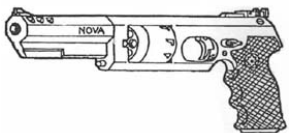

Mateba Model 720	
Type : Revolver lourd	Munition : .357M (3D6+2)
Précision : +2	Fiabilité : très bonne
Disponibilité : Médiocre	Portée : 50 mètres
Dissimulation : Veste	Prix : 655 eb
Chargeur : 6	Référence : Cyberpunk 2021
Cadence : 2	Longueur : 26 cm
	Pays : Italie
Version modernisée du modèle 208, à part un look beaucoup plus agressif, ses caractéristiques sont les mêmes.	

Mustang Arms Whisper II	
Type : Revolver lourd	Munition : .357M (3D6+2)
Précision : +1	Fiabilité : très bonne
Disponibilité : Rare	Portée : 50 mètres
Dissimulation : Veste	Prix : 1440 eb
Chargeur : 6	Référence : Datafortress 2020
Cadence : 2	Longueur : 29 cm
	Pays : USA
Deux sabots installés de chaque côté de l'arme scellent la chambre et assurent l'évacuation des gaz au travers la base de la poignée. Grâce à son canon enveloppé et très bien insonorisé, l'arme est tellement silencieuse qu'elle est impossible à repérer à plus de 15 mètres sans augmentation auditive.	

Nomad .44 Magnum Revolver	
Type : Revolver lourd	Munition : .44M (4D6)
Précision : 0	Fiabilité : très bonne
Disponibilité : Médiocre	Portée : 50 mètres
Dissimulation : Veste	Prix : 375 eb
Chargeur : 6	Référence : Neo Tribes
Cadence : 1	Longueur : 27 cm
	Pays : Divers

Nomad .357 Magnum Revolver	
Type : Revolver lourd	Munition : .357M (3D6+2)
Précision : 0	Fiabilité : très bonne
Disponibilité : Commun	Portée : 50 mètres
Dissimulation : Veste	Prix : 250 eb
Chargeur : 6	Référence : Neo Tribes
Cadence : 2	Longueur : 25 cm
	Pays : Divers

Norse Technologies Hoggspjot	
Type : Revolver lourd	Munition : .454 (4D6+3)
Précision : +1	Fiabilité : très bonne
Disponibilité : Médiocre	Portée : 50 mètres
Dissimulation : Veste	Prix : 1260 eb
Chargeur : 6	Référence : Datafortress 2020
Cadence : 1	Longueur : 31 cm
	Pays : USA
Un nouveau revolver conçu par la marque majeure pour les armes de poing anti-borg. .. plutôt intimidant d'ailleurs. Cette arme figurant parmi les plus puissantes du marché est pourtant l'un des modèles les plus dociles de Norse Technologies.	

Nova Arms Citygun	
Type : Revolver lourd	Munition : 11 mm (3D6)
Précision : +1	Fiabilité : très bonne
Disponibilité : Médiocre	Portée : 50 mètres
Dissimulation : Veste	Prix : 460 eb
Chargeur : 7	Référence : Chrome 2
Cadence : 1	Longueur : 33 cm
	Pays : USA