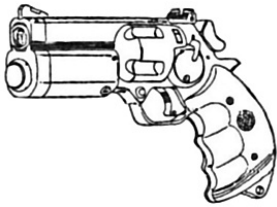

Smith & Wesson Coldsnap	
Type : Revolver lourd	Munition : .357M (3D6+2)
Précision : +1	Fiabilité : très bonne
Disponibilité : Commun	Portée : 50 mètres
Dissimulation : Veste	Prix : 420 eb
Chargeur : 6	Référence : Datafortress 2020
Cadence : 2	Longueur : 18 cm
	Pays : USA
Un autre excellent revolver de Smith & Wesson, très stylé avec des lignes claires, parfait pour servir tous vos besoins.