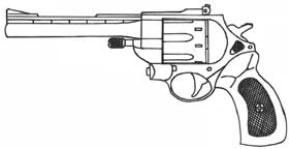

Nomad .44 Magnum Revolver	
Type : Revolver lourd Précision : 0 Disponibilité : Médiocre Dissimulation : Veste Chargeur : 6 Cadence : 1	Munition : .44M (4D6) Fiabilité : très bonne Portée : 50 mètres Prix : 375 eb Référence : Neo Tribes Longueur : 27 cm Pays : Divers