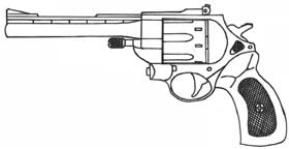

Nomad .44 Magnum Revolver	
Type : Revolver lourd	Munition : .44M (4D6)
Précision : 0	Fiabilité : très bonne
Disponibilité : Médiocre	Portée : 50 mètres
Dissimulation : Veste	Prix : 375 eb
Chargeur : 6	Référence : Neo Tribes
Cadence : 1	Longueur : 27 cm
	Pays : Divers