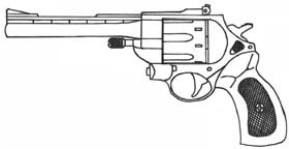

Mateba Model 720	
Type : Revolver lourd	Munition : .357M (3D6+2)
Précision : +2	Fiabilité : très bonne
Disponibilité : Médiocre	Portée : 50 mètres
Dissimulation : Veste	Prix : 655 eb
Chargeur : 6	Référence : Cyberpunk 2021
Cadence : 2	Longueur : 26 cm
	Pays : Italie
Version modernisée du modèle 208, à part un look beaucoup plus agressif, ses caractéristiques sont les mêmes.	

Mustang Arms Whisper II	
Type : Revolver lourd	Munition : .357M (3D6+2)
Précision : +1	Fiabilité : très bonne
Disponibilité : Rare	Portée : 50 mètres
Dissimulation : Veste	Prix : 1440 eb
Chargeur : 6	Référence : Datafortress 2020
Cadence : 2	Longueur : 29 cm
	Pays : USA
Deux sabots installés de chaque côté de l'arme scellent la chambre et assurent l'évacuation des gaz au travers la base de la poignée. Grâce à son canon enveloppé et très bien insonorisé, l'arme est tellement silencieuse qu'elle est impossible à repérer à plus de 15 mètres sans augmentation auditive.	

Nomad .44 Magnum Revolver	
Type : Revolver lourd	Munition : .44M (4D6)
Précision : 0	Fiabilité : très bonne
Disponibilité : Médiocre	Portée : 50 mètres
Dissimulation : Veste	Prix : 375 eb
Chargeur : 6	Référence : Neo Tribes
Cadence : 1	Longueur : 27 cm
	Pays : Divers

Nomad .357 Magnum Revolver	
Type : Revolver lourd	Munition : .357M (3D6+2)
Précision : 0	Fiabilité : très bonne
Disponibilité : Commun	Portée : 50 mètres
Dissimulation : Veste	Prix : 250 eb
Chargeur : 6	Référence : Neo Tribes
Cadence : 2	Longueur : 25 cm
	Pays : Divers

Norse Technologies Hoggspjot	
Type : Revolver lourd	Munition : .454 (4D6+3)
Précision : +1	Fiabilité : très bonne
Disponibilité : Médiocre	Portée : 50 mètres
Dissimulation : Veste	Prix : 1260 eb
Chargeur : 6	Référence : Datafortress 2020
Cadence : 1	Longueur : 31 cm
	Pays : USA
Un nouveau revolver conçu par la marque majeure pour les armes de poing anti-borg. .. plutôt intimidant d'ailleurs. Cette arme figurant parmi les plus puissantes du marché est pourtant l'un des modèles les plus dociles de Norse Technologies.	

Nova Arms Citygun	
Type : Revolver lourd	Munition : 11 mm (3D6)
Précision : +1	Fiabilité : très bonne
Disponibilité : Médiocre	Portée : 50 mètres
Dissimulation : Veste	Prix : 460 eb
Chargeur : 7	Référence : Chrome 2
Cadence : 1	Longueur : 33 cm
	Pays : USA