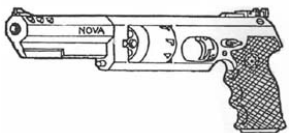

Nova Arms Citygun	
Type : Revolver lourd Précision : +1 Disponibilité : Médiocre Dissimulation : Veste Chargeur : 7 Cadence : 1	Munition : 11 mm (3D6) Fiabilité : très bonne Portée : 50 mètres Prix : 460 eb Référence : Chrome 2 Longueur : 33 cm Pays : USA