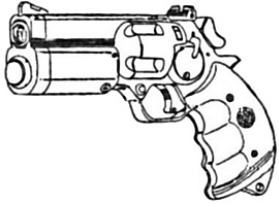

Smith & Wesson Coldsnap	
Type : Revolver lourd	Munition : .357M (3D6+2)
Précision : +1	Fiabilité : très bonne
Disponibilité : Commun	Portée : 50 mètres
Dissimulation : Veste	Prix : 420 eb
Chargeur : 6	Référence : Datafortress 2020
Cadence : 2	Longueur : 18 cm
	Pays : USA
Un autre excellent revolver de Smith & Wesson, très stylé avec des lignes claires, parfait pour servir tous vos besoins.