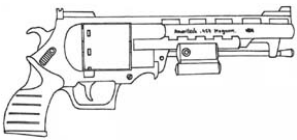

Constitutional Arms 454 Magnum	
Type : Revolver très lourd Précision : +1 Disponibilité : Rare Dissimulation : Poche Chargeur : 5 Cadence : 2	Munition : .454 (4D6+3) Fiabilité : très bonne Portée : 50 mètres Prix : 1000 eb Référence : Interface Issue 1 Longueur : 30 cm Pays : USA