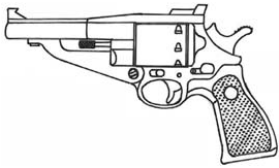

Mateba Model 720	
Type : Revolver lourd	Munition : .357M (3D6+2)
Précision : +2	Fiabilité : très bonne
Disponibilité : Médiocre	Portée : 50 mètres
Dissimulation : Veste	Prix : 655 eb
Chargeur : 6	Référence : Cyberpunk 2021
Cadence : 2	Longueur : 26 cm
	Pays : Italie
Version modernisée du modèle 208, à part un look beaucoup plus agressif, ses caractéristiques sont les mêmes.	

Mustang Arms Whisper II	
Type : Revolver lourd	Munition : .357M (3D6+2)
Précision : +1	Fiabilité : très bonne
Disponibilité : Rare	Portée : 50 mètres
Dissimulation : Veste	Prix : 1440 eb
Chargeur : 6	Référence : Datafortress 2020
Cadence : 2	Longueur : 29 cm
	Pays : USA
Deux sabots installés de chaque côté de l'arme scellent la chambre et assurent l'évacuation des gaz au travers la base de la poignée. Grâce à son canon enveloppé et très bien insonorisé, l'arme est tellement silencieuse qu'elle est impossible à repérer à plus de 15 mètres sans augmentation auditive.	

Nomad .44 Magnum Revolver	
Type : Revolver lourd	Munition : .44M (4D6)
Précision : 0	Fiabilité : très bonne
Disponibilité : Médiocre	Portée : 50 mètres
Dissimulation : Veste	Prix : 375 eb
Chargeur : 6	Référence : Neo Tribes
Cadence : 1	Longueur : 27 cm
	Pays : Divers

Nomad .357 Magnum Revolver	
Type : Revolver lourd	Munition : .357M (3D6+2)
Précision : 0	Fiabilité : très bonne
Disponibilité : Commun	Portée : 50 mètres
Dissimulation : Veste	Prix : 250 eb
Chargeur : 6	Référence : Neo Tribes
Cadence : 2	Longueur : 25 cm
	Pays : Divers

Norse Technologies Hoggspjot	
Type : Revolver lourd	Munition : .454 (4D6+3)
Précision : +1	Fiabilité : très bonne
Disponibilité : Médiocre	Portée : 50 mètres
Dissimulation : Veste	Prix : 1260 eb
Chargeur : 6	Référence : Datafortress 2020
Cadence : 1	Longueur : 31 cm
	Pays : USA
Un nouveau revolver conçu par la marque majeure pour les armes de poing anti-borg. .. plutôt intimidant d'ailleurs. Cette arme figurant parmi les plus puissantes du marché est pourtant l'un des modèles les plus dociles de Norse Technologies.	

Nova Arms Citygun	
Type : Revolver lourd	Munition : 11 mm (3D6)
Précision : +1	Fiabilité : très bonne
Disponibilité : Médiocre	Portée : 50 mètres
Dissimulation : Veste	Prix : 460 eb
Chargeur : 7	Référence : Chrome 2
Cadence : 1	Longueur : 33 cm
	Pays : USA