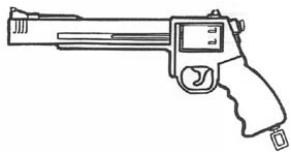

Constitutional Arms CA-PMM	
Type : Revolver très lourd Précision : 0 Disponibilité : Rare Dissimulation : Veste Chargeur : 6 Cadence : 1	Munition : 12 mm (4D6+1) Fiabilité : très bonne Portée : 50 mètres Prix : 525 eb Référence : Protect & Serve Longueur : 27 cm Pays : USA