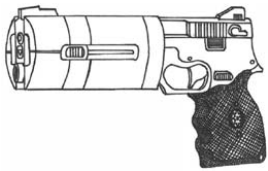

Nova Arms Model 757 Cityhunter	
Type : Revolver lourd Précision : +2 Disponibilité : Médiocre Dissimulation : Veste Chargeur : 12 Cadence : 2	Munition : 11 mm (3D6) Fiabilité : standard Portée : 50 mètres Prix : 480 eb Référence : Blackhand's Street Weapons Longueur : 28 cm Pays : USA
Alimentation d'un barillet par un magasin de 2x6 balles. Visée laser incluse. Prévoir un round tous les six coups tirés pour recharger le barillet interne.