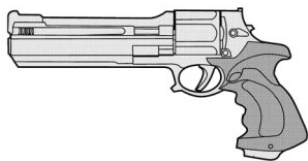

Mateba Ithaqua	
Type : Revolver très lourd Précision : +2 Disponibilité : Médiocre Dissimulation : Veste Chargeur : 6 Cadence : 1	Munition : .454 (4D6+3) Fiabilité : très bonne Portée : 50 mètres Prix : 1530 eb Référence : Cyberpunk 2021 Longueur : 23 cm Pays : Italie
La version "lourde" et beaucoup plus récente du Model 207. La canon a dû être allongé afin de garder la même précision.