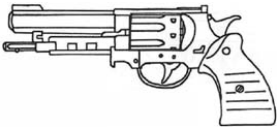

Texas Arms .44 Enforcer	
Type : Revolver lourd	Munition : .44M (4D6)
Précision : +1	Fiabilité : très bonne
Disponibilité : Commun	Portée : 50 mètres
Dissimulation : Veste	Prix : 540 eb
Chargeur : 6	Longueur : 24 cm
Cadence : 1	Pays : USA
L'héritier des gros revolvers du siècle dernier. Ce type de modèle fait toujours fureur chez les nomades et les routiers des états du Sud.